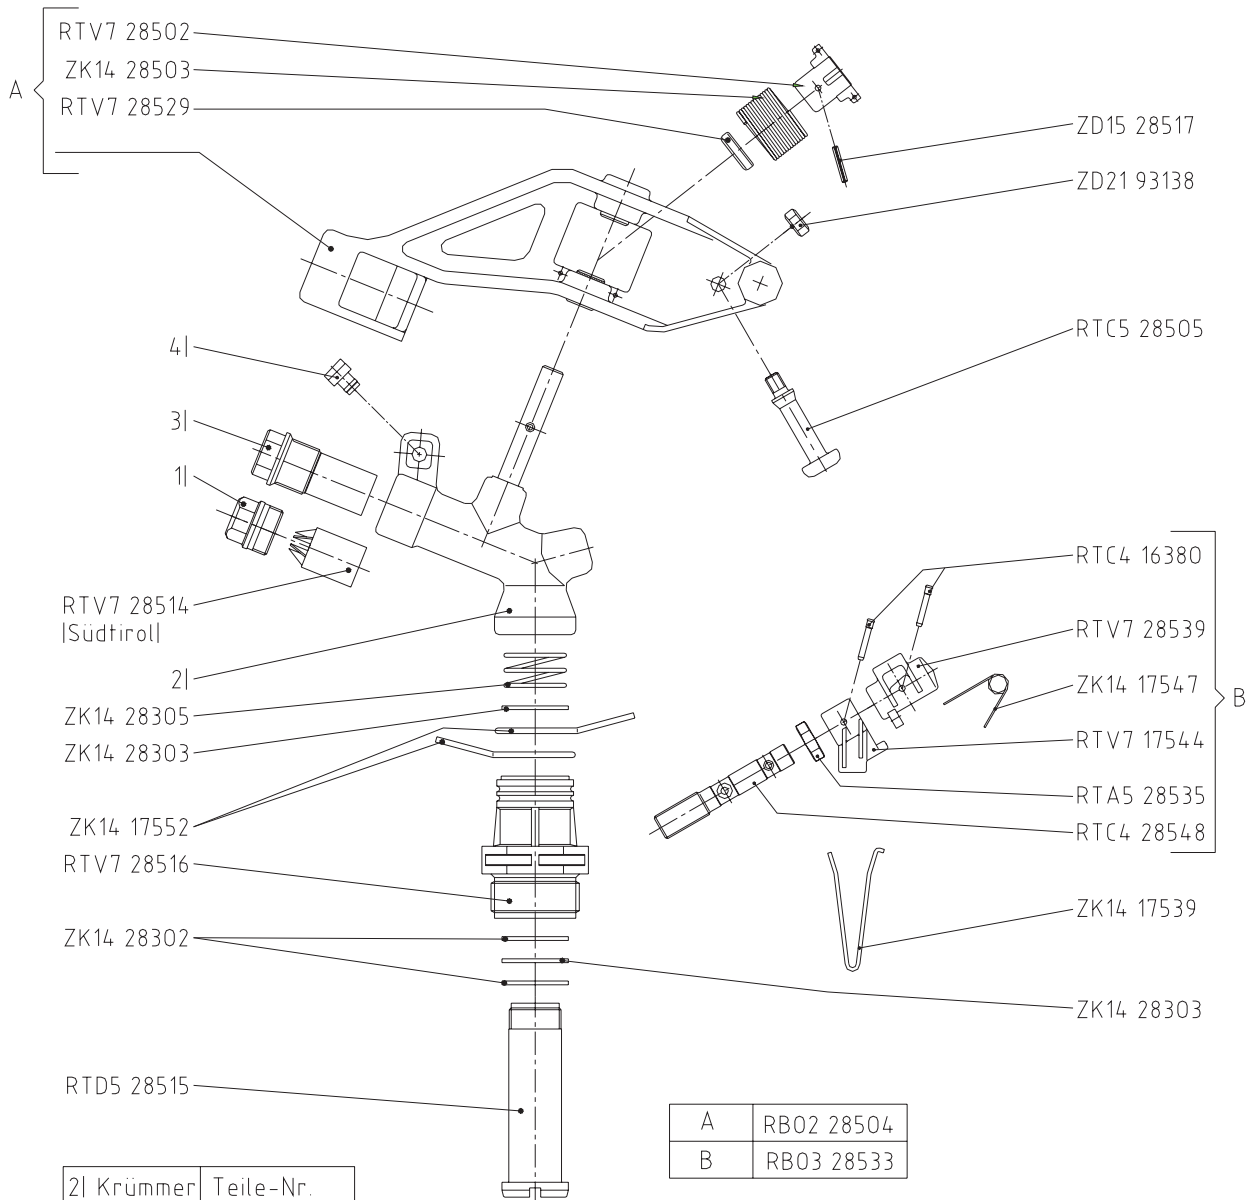

EINZELTEIL-LISTEN

SPARE-PARTS-LISTS

Für den Regner

For the sprinkler

ZM

ZM 22 / W

2 Krümmer 2 Elbow	Teile-Nr. Part-No.
ZM 22	RTR6 28509
ZM 22W	RTR6 28530

Montage-Werkzeug
Assembling tool

RZA1 28396

Düsen ϕ Nozzle ϕ	4
< ϕ 14	RTV7 28512 schwarz/black
> ϕ 14	RTV7 28513 rot/red

A	RB02 28504
B	RB03 28533

Teile Nr. Part-No.		
Düsen- ϕ Nozzle- ϕ	1 Messing 1 Brass	3 Kunststoff lab 08.99 3 Plastic since 08.99
ϕ 8	RTA5 28537	RTV7 17464
ϕ 10	RTA5 28518	RTV7 17466
ϕ 11	RTA5 28519	RTV7 17467
ϕ 12	RTA5 28520	RTV7 17468
ϕ 13	RTA5 28521	RTV7 17469
ϕ 14	RTA5 28522	RTV7 17470
ϕ 15	RTA5 28523	RTV7 17471
ϕ 16	RTA5 28524	RTV7 17472

Stand: 15.10.2007
ERF9 00170

UNSER LIEFERPROGRAMM

Regner	für die Landwirtschaft, Forstwirtschaft, Gartenbau, Baumschulen und Umwelttechnik
Versenkregner	für Sport-, Tennis- und Golfanlagen, öffentliches Grün und Hausgärten
Gartenregner	Kreis-, Wende- und Viereckregner für den anspruchsvollen Garten
PE-Kupplungen	für PE-Erdleitungen
Kardan-Kupplung	für Rohre und Formteile aus Stahl verzinkt und Edelstahl (Material 1.4404)