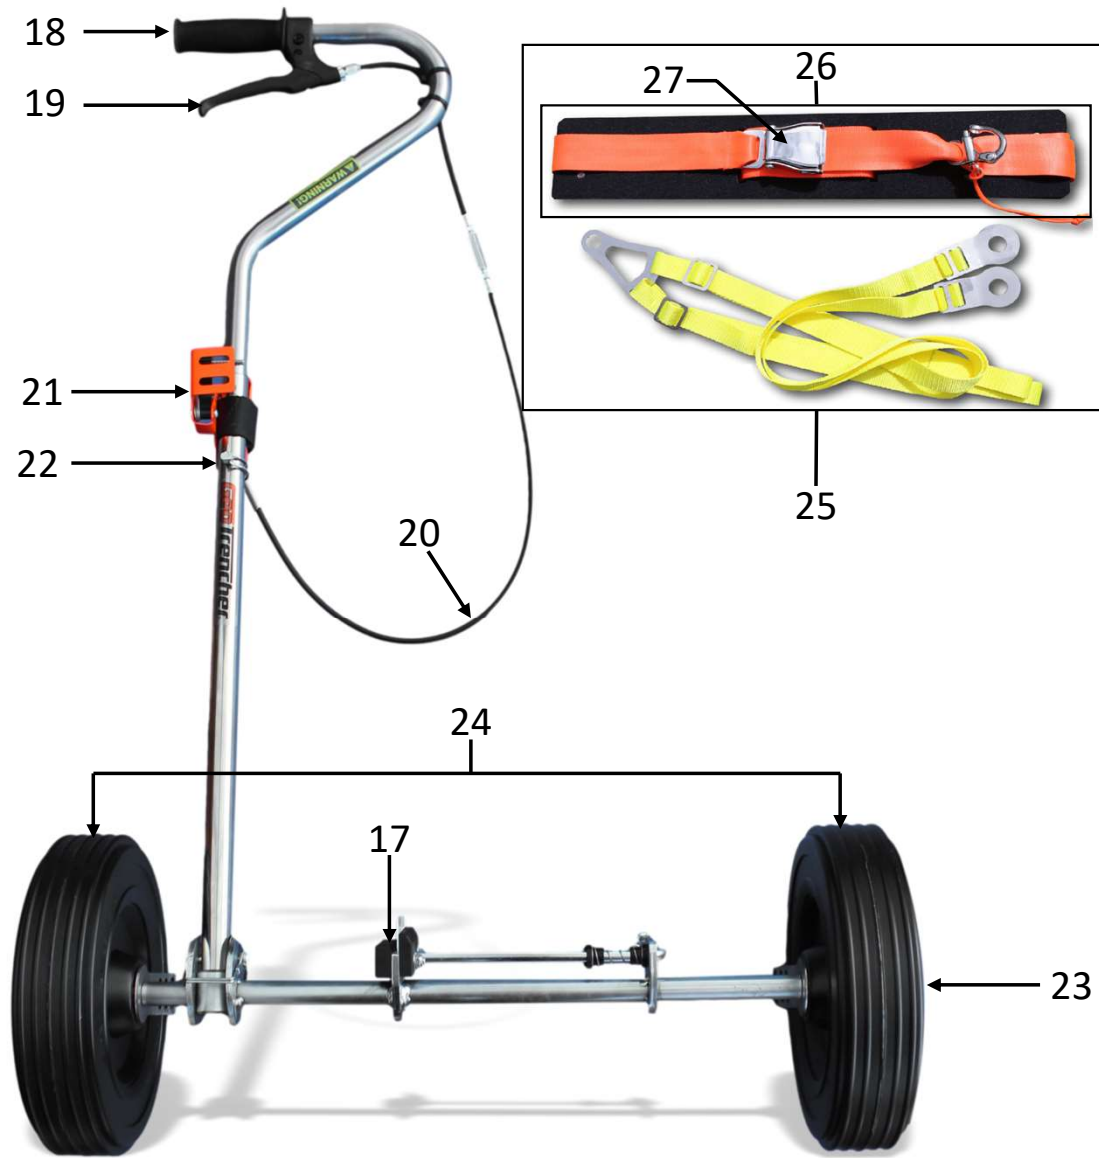

GeoTrencher®

Nr.	Artikel Nr.	Bezeichnung	Abbildung
17	GRPEZ-01	Plastik Blöcke	
18	GRPEZ-02	Gummi Griff	
19	GRPEZ-04	Gasgriff	
20	GRPEZ-08	Gaszug	
21	GRPEZ-10H	Gasbetätigung Husqvarna, orange	
	GRPEZ-10M	Gasbetätigung Makita EK6101, EK8100 gold	
	GRPEZ-10ME	Gasbetätigung Makita EK7651, silber	
	GREZP-10S	Gasbetätigung Stihl, rot	
	GREZP-10E	Gasbetätigung Echo, grau