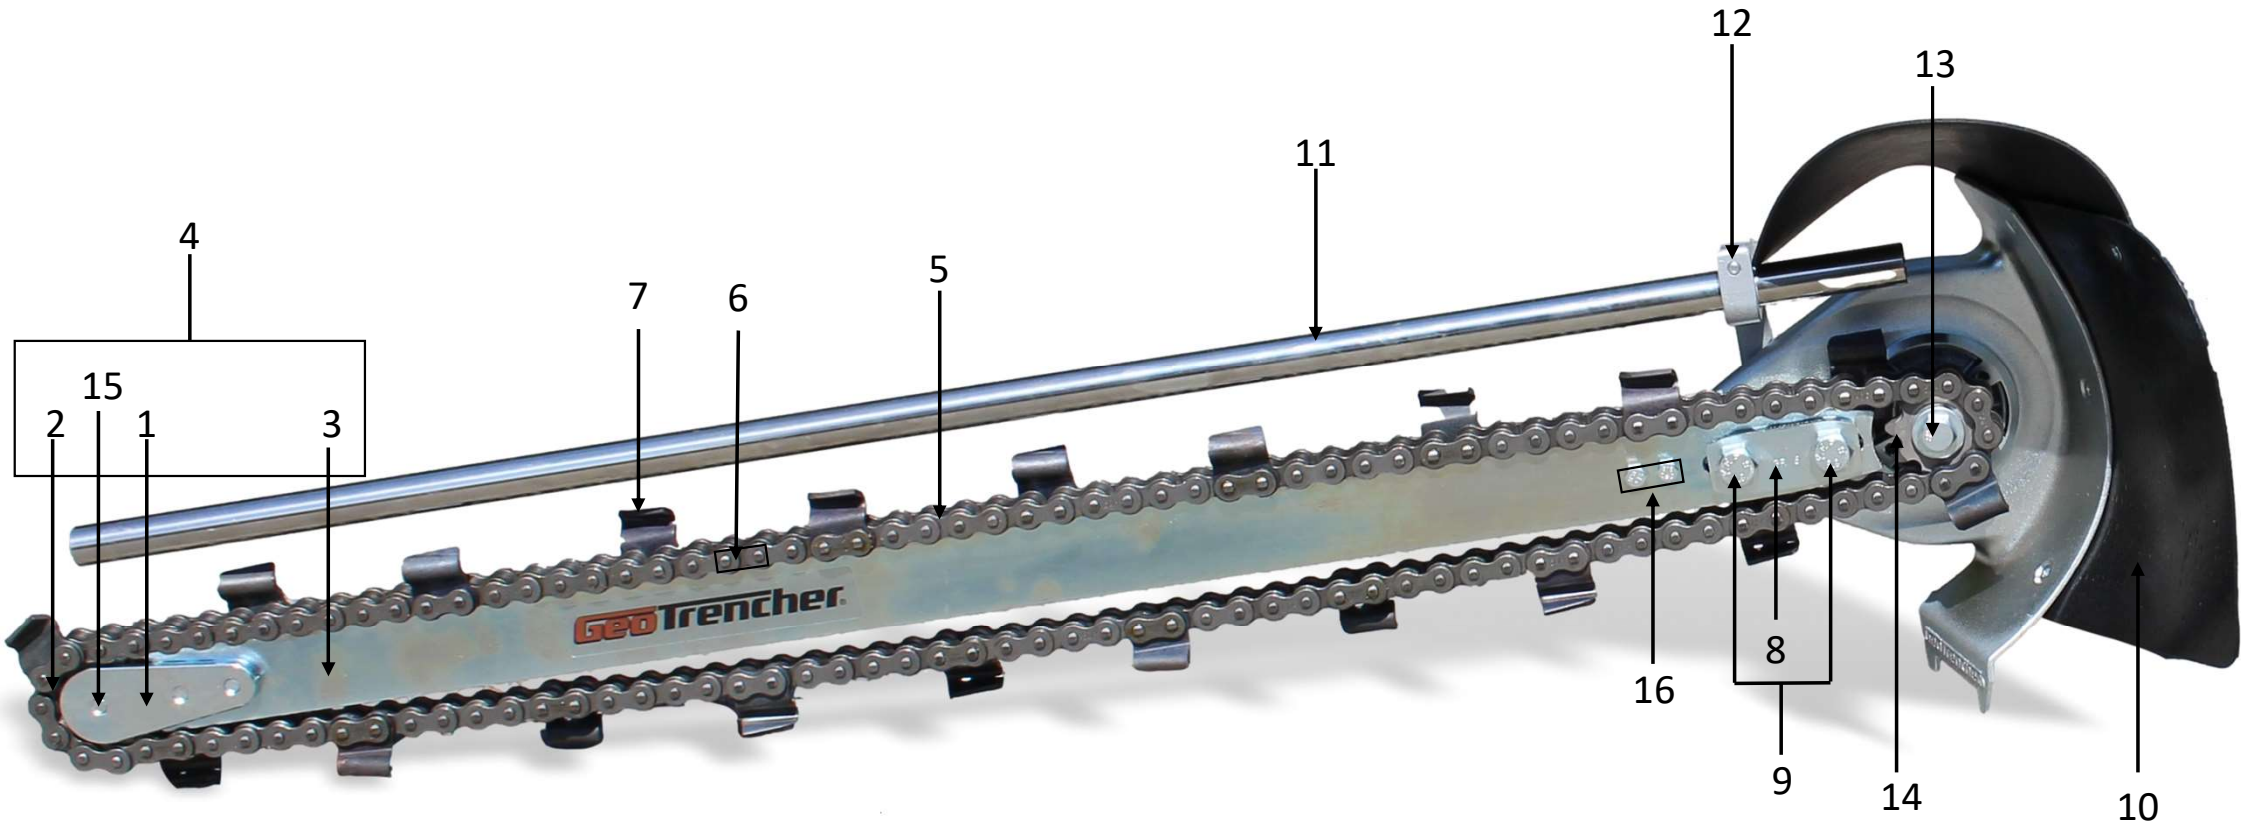

GeoTrencher Ersatzteilliste

| Nr. | Artikel Nr. | Bezeichnung | Abbildung |
|-----|-------------|---|--|
| 1 | GR1 | Schienenspitze |  |
| 2 | GR2-6 | Umlenkstern 6 Zahn GT400 & GT500 |  |
| | GR2-11 | Umlenkstern 11 Zahn GT700 |  |
| 3 | GR3-400 | Schiene 400mm, einzeln |  |
| | GR3-500 | Schiene 500mm, einzeln | |
| | GR3-700 | Schiene 700mm, einzeln | |
| 4 | GR3C-400 | Schiene 400mm, komplett |  |
| | GR3C-500 | Schiene 500mm, komplett | |
| | GR3C-700 | Schiene 700mm, komplett inkl. Schienenspanner GRP-CT | |

| Nr. | Artikel Nr. | Bezeichnung | Abbildung |
|-----|-------------|-----------------------------|---|
| 5 | GR4-400 | Kette 400x38mm (2 Stück) |  |
| | GR4-400-N | Kette 400x25mm (2 Stück) | |
| | GR4-400-W | Kette 400x60mm (1 Stück) | |
| | GR4-500 | Kette 500x38mm (2 Stück) | |
| | GR4-500-N | Kette 500x25mm (2 Stück) | |
| | GR4-500-W | Kette 500x60mm (1 Stück) | |
| | GR4-700 | Kette 700x38mm (2 Stück) | |
| | GR4-700-N | Kette 700x25mm (2 Stück) | |
| | GR4-700-W | Kette 700x60mm (1 Stück) | |
| 6 | GR4-CL | Kettenverbinder |  |
| 7 | GR4-RK | Ketten Reparatur Kit |  |
| | GR4-RK-W | Ketten Reparatur Kit, breit |  |

| Nr. | Artikel Nr. | Bezeichnung | Abbildung |
|-----|-------------|------------------------------|---|
| 8 | GR6 | Klemmplatte Schiene |  |
| 9 | GR7 | Schraube mit Scheibe |  |
| 10 | GR8 | Spritzschutz |  |
| 11 | GRCG4 | Kettenschutzrohr 400mm |  |
| | GRCG5 | Kettenschutzrohr 500mm | |
| | GRCG7 | Kettenschutzrohr 700mm | |
| 12 | GRCGM-C | Halter Kettenschutz neu |  |
| | GRCGM-Fab | Halter Kettenschutz alt | |
| 13 | GRP-SD | Messingbolzen Stihl (2Stück) |  |