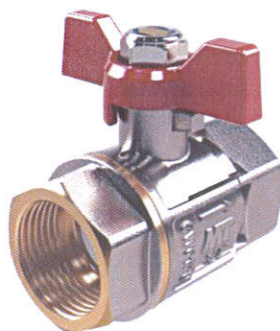

4102 / 41022

Dimensiones / Dimensions

CODIGO CODE	CODIGO CODE	MEDIDA SIZE			DN	L	H	M
4102-010	41022-010	3/8"	72	12	10	43	33	52
4102-015	41022-015	1/2"	60	10	14	49	40	52
4102-020	41022-020	3/4"	36	9	19	56	43	52
4102-025	41022-025	1"	24	6	24	67	52	67

Palomilla roja
Red Handle

Palomilla azul
Blue Handle

Dimensiones en milímetros / Dimensions in millimeters

Materiales / Materials

Nº	NOMBRE NAME	MATERIAL
1	Cuerpo / Body	Latón / Brass
2	Asiento / Seat	PTFE
3	Bola / Ball	Latón / Brass
4	Tapa / Bonnet	Latón / Brass
5	Eje / Stem	Latón / Brass
6	Junta eje / Stem gasket	PTFE
7	Junta tórica eje / Stem o'ring	NBR
8	Empaquetadura eje / Stem packing	PTFE
9	Prensaestopa / Packing gland	Latón / Brass
10	Tuerca autoblocante / Selflocking nut	INOX. / S.S.
11	Palomilla / Butterfly	Aluminio / Aluminium