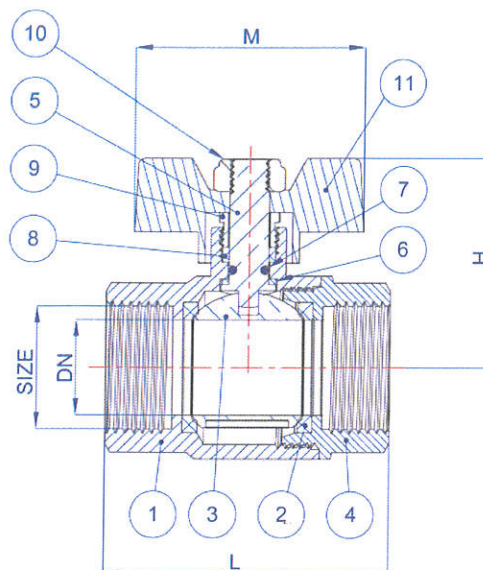

4102 / 41022

Dimensiones / Dimensions

CODIGO CODE	CODIGO CODE	MEDIDA SIZE			DN	L	H	M
4102-010	41022-010	3/8"	72	12	10	43	33	52
4102-015	41022-015	1/2"	60	10	14	49	40	52
4102-020	41022-020	3/4"	36	9	19	56	43	52
4102-025	41022-025	1"	24	6	24	67	52	67

Palomilla roja
Red Handle

Palomilla azul
Blue Handle

Dimensiones en milímetros / Dimensions in millimeters

Materiales / Materials

Nº	NOMBRE NAME	MATERIAL
1	Cuerpo / Body	Latón / Brass
2	Asiento / Seat	PTFE
3	Bola / Ball	Latón / Brass
4	Tapa / Bonnet	Latón / Brass
5	Eje / Stem	Latón / Brass
6	Junta eje / Stem gasket	PTFE
7	Junta tórica eje / Stem o'ring	NBR
8	Empaquetadura eje / Stem packing	PTFE
9	Prensaestopa / Packing gland	Latón / Brass
10	Tuerca autoblocante / Selflocking nut	INOX. / S.S.
11	Palomilla / Butterfly	Aluminio / Aluminium