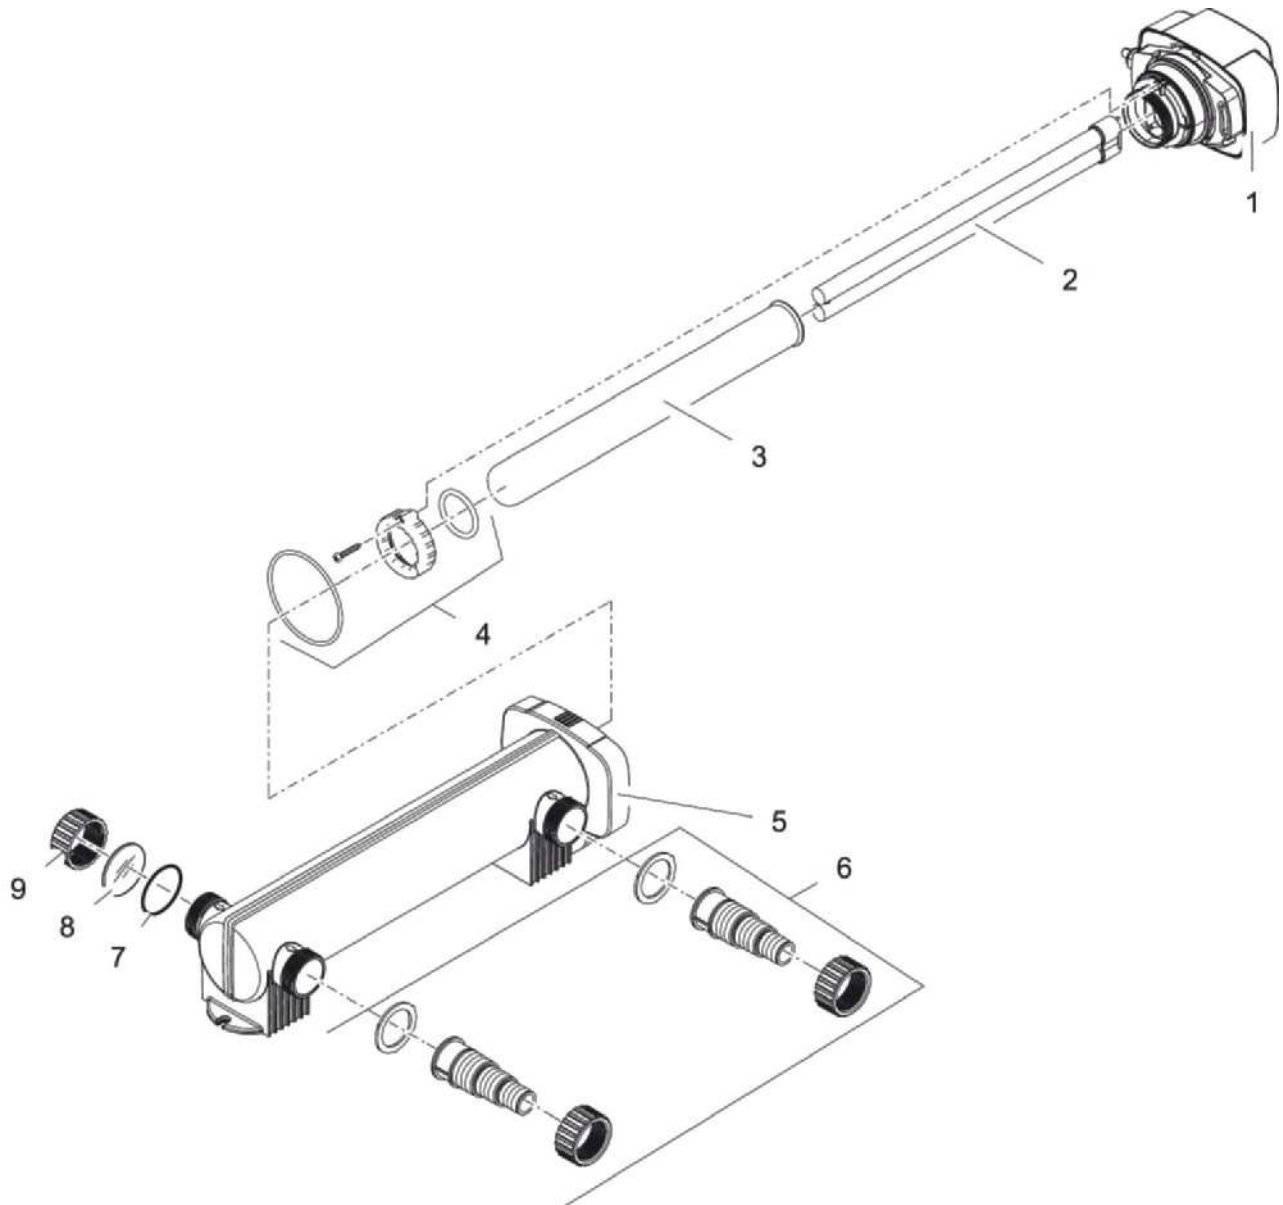

Artikelnr. Produkt Item no. Product	Pos. Pos.	Artikelnr. Ersatzteil Item no. Spare part	VE PU	Ersatzteil	Spare part
56837	1	35839	1	Ersatz Elektroeinheit Vitronic 18 W	Spare UVC electronics Vitronic 18 W
	2	56236	1	Ersatzlampe UVC 18 W	Replacement bulb UVC 18 W
	3	21763	1	Quarzglas D44 x 398 mit Bördelrand	Quartz glass D44 x 398 with rim
	4	15748	1	Ersatz Klemmschrauben Set UVC 18/ 36/ 55	Spare part clip bolt set UVC 18/ 36/ 55
	5	22206	1	BG Wassergehäuse Vitronic 18 / 24 / 36 W	ASM waterhousing Vitronic 18 / 24 / 36 W
	6	35877	1	Beipack Vitronic neu	Additional pack Vitronic new
	7	19491	1	Flachdichtung Tülle 1 1/2"	Flat gasket hose tail 1 1/2"
	9	15445	1	Verschlusskappe 20 mm G1 1/2"	Cap nut 20 mm G 1 1/2"
	57371	1	35839	1	Ersatz Elektroeinheit Vitronic 18 W
2		56236	1	Ersatzlampe UVC 18 W	Replacement bulb UVC 18 W
3		13329	1	Quarzglas D44 x 203 mit Bördelrand	Quartz glass D44 x 203 with rim
4		15748	1	Ersatz Klemmschrauben Set UVC 18/ 36/ 55	Spare part clip bolt set UVC 18/ 36/ 55
5		35796	1	BG Wassergehäuse Vitronic 18 W	ASM waterhousing Vitronic 18 W
6		35877	1	Beipack Vitronic neu	Additional pack Vitronic new
7		3555	1	O-Ring NBR 40 x 3 SH70 A	O-Ring NBR 40 x 3 SH70 A
8		29421	1	Schauglas Vitronic	Inspection glass Vitronic
9		12096	1	Überwurfmutter 1 1/2"	Coupling nut 1 1/2 "
56869	1	22219	1	Ersatz Elektroeinheit Vitronic 24 W	Spare UVC electronics Vitronic 24 W
	2	56237	1	Ersatzlampe UVC 24 W	Replacement bulb UVC 24 W
	3	21763	1	Quarzglas D44 x 398 mit Bördelrand	Quartz glass D44 x 398 with rim
	4	15748	1	Ersatz Klemmschrauben Set UVC 18/ 36/ 55	Spare part clip bolt set UVC 18/ 36/ 55
	5	22206	1	BG Wassergehäuse Vitronic 18 / 24 / 36 W	ASM waterhousing Vitronic 18 / 24 / 36 W
	6	35877	1	Beipack Vitronic neu	Additional pack Vitronic new
	7	19491	1	Flachdichtung Tülle 1 1/2"	Flat gasket hose tail 1 1/2"
	9	15445	1	Verschlusskappe 20 mm G1 1/2"	Cap nut 20 mm G 1 1/2"
	56885	1	35840	1	Ersatz Elektroeinheit Vitronic 36 W
2		55432	1	Ersatzlampe UVC 36 W	Replacement bulb UVC 36 W
3		21763	1	Quarzglas D44 x 398 mit Bördelrand	Quartz glass D44 x 398 with rim
4		15748	1	Ersatz Klemmschrauben Set UVC 18/ 36/ 55	Spare part clip bolt set UVC 18/ 36/ 55
5		22206	1	BG Wassergehäuse Vitronic 18 / 24 / 36 W	ASM waterhousing Vitronic 18 / 24 / 36 W
6		35877	1	Beipack Vitronic neu	Additional pack Vitronic new
7		19491	1	Flachdichtung Tülle 1 1/2"	Flat gasket hose tail 1 1/2"
9		15445	1	Verschlusskappe 20 mm G1 1/2"	Cap nut 20 mm G 1 1/2"
57372		1	35840	1	Ersatz Elektroeinheit Vitronic 36 W
	2	55432	1	Ersatzlampe UVC 36 W	Replacement bulb UVC 36 W
	3	13331	1	Quarzglas D44 x 518 mit Bördelrand	Quartz glass D44 x 518 with rim
	4	15748	1	Ersatz Klemmschrauben Set UVC 18/ 36/ 55	Spare part clip bolt set UVC 18/ 36/ 55
	5	35797	1	BG Wassergehäuse Vitronic 36 / 55 W	ASM waterhousing Vitronic 36 / 55 W
	6	35877	1	Beipack Vitronic neu	Additional pack Vitronic new
	7	3555	1	O-Ring NBR 40 x 3 SH70 A	O-Ring NBR 40 x 3 SH70 A
	8	29421	1	Schauglas Vitronic	Inspection glass Vitronic
	9	12096	1	Überwurfmutter 1 1/2"	Coupling nut 1 1/2 "
57373	1	35841	1	Ersatz Elektroeinheit Vitronic 55 W	Spare UVC electronics Vitronic 55 W
	2	56636	1	Ersatzlampe UVC 55 W	Replacement bulb UVC 55 W
	3	13331	1	Quarzglas D44 x 518 mit Bördelrand	Quartz glass D44 x 518 with rim
	4	15748	1	Ersatz Klemmschrauben Set UVC 18/ 36/ 55	Spare part clip bolt set UVC 18/ 36/ 55
	5	35797	1	BG Wassergehäuse Vitronic 36 / 55 W	ASM waterhousing Vitronic 36 / 55 W
	6	35877	1	Beipack Vitronic neu	Additional pack Vitronic new
	7	3555	1	O-Ring NBR 40 x 3 SH70 A	O-Ring NBR 40 x 3 SH70 A
	8	29421	1	Schauglas Vitronic	Inspection glass Vitronic
	9	12096	1	Überwurfmutter 1 1/2"	Coupling nut 1 1/2 "