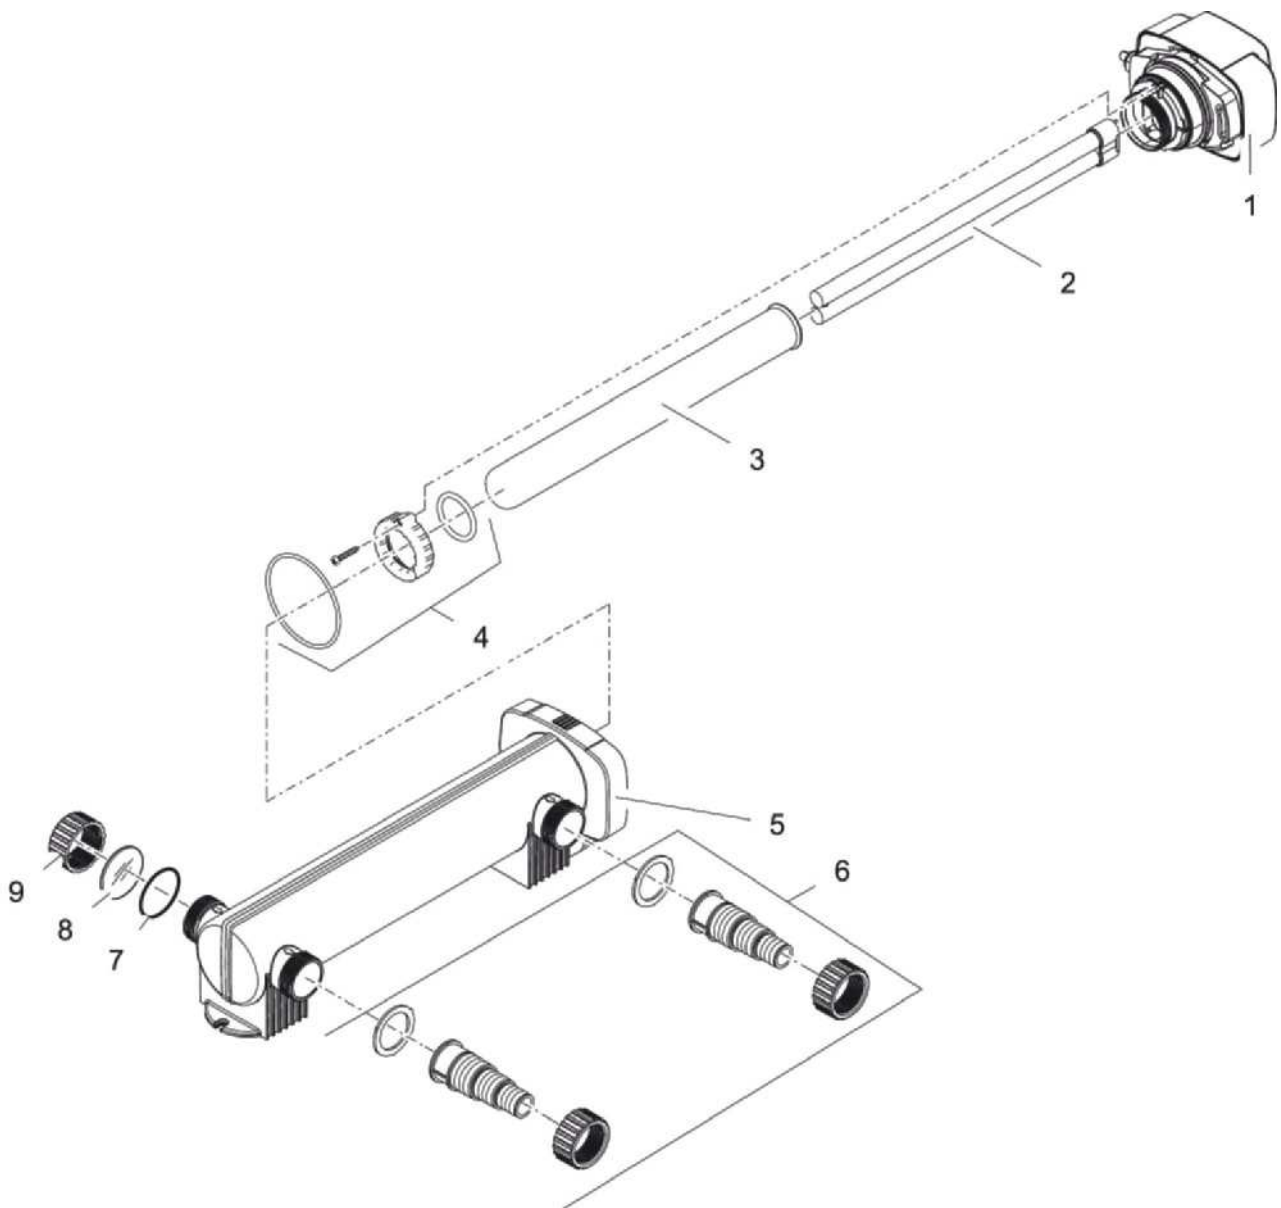

Artikelnr. Produkt Item no. Product	Pos. Pos.	Artikelnr. Ersatzteil Item no. Spare part	VE PU	Ersatzteil	Spare part
56837	1	35839	1	Ersatz Elektroeinheit Vitronic 18 W	Spare UVC electronics Vitronic 18 W
	2	56236	1	Ersatzlampe UVC 18 W	Replacement bulb UVC 18 W
	3	21763	1	Quarzglas D44 x 398 mit Bördelrand	Quartz glass D44 x 398 with rim
	4	15748	1	Ersatz Klemmschrauben Set UVC 18/ 36/ 55	Spare part clip bolt set UVC 18/ 36/ 55
	5	22206	1	BG Wassergehäuse Vitronic 18 / 24 / 36 W	ASM waterhousing Vitronic 18 / 24 / 36 W
	6	35877	1	Beipack Vitronic neu	Additional pack Vitronic new
	7	19491	1	Flachdichtung Tülle 1 1/2"	Flat gasket hose tail 1 1/2"
	9	15445	1	Verschlusskappe 20 mm G1 1/2"	Cap nut 20 mm G 1 1/2"
	57371	1	35839	1	Ersatz Elektroeinheit Vitronic 18 W
2		56236	1	Ersatzlampe UVC 18 W	Replacement bulb UVC 18 W
3		13329	1	Quarzglas D44 x 203 mit Bördelrand	Quartz glass D44 x 203 with rim
4		15748	1	Ersatz Klemmschrauben Set UVC 18/ 36/ 55	Spare part clip bolt set UVC 18/ 36/ 55
5		35796	1	BG Wassergehäuse Vitronic 18 W	ASM waterhousing Vitronic 18 W
6		35877	1	Beipack Vitronic neu	Additional pack Vitronic new
7		3555	1	O-Ring NBR 40 x 3 SH70 A	O-Ring NBR 40 x 3 SH70 A
8		29421	1	Schauglas Vitronic	Inspection glass Vitronic
9		12096	1	Überwurfmutter 1 1/2"	Coupling nut 1 1/2 "
56869	1	22219	1	Ersatz Elektroeinheit Vitronic 24 W	Spare UVC electronics Vitronic 24 W
	2	56237	1	Ersatzlampe UVC 24 W	Replacement bulb UVC 24 W
	3	21763	1	Quarzglas D44 x 398 mit Bördelrand	Quartz glass D44 x 398 with rim
	4	15748	1	Ersatz Klemmschrauben Set UVC 18/ 36/ 55	Spare part clip bolt set UVC 18/ 36/ 55
	5	22206	1	BG Wassergehäuse Vitronic 18 / 24 / 36 W	ASM waterhousing Vitronic 18 / 24 / 36 W
	6	35877	1	Beipack Vitronic neu	Additional pack Vitronic new
	7	19491	1	Flachdichtung Tülle 1 1/2"	Flat gasket hose tail 1 1/2"
	9	15445	1	Verschlusskappe 20 mm G1 1/2"	Cap nut 20 mm G 1 1/2"
	56885	1	35840	1	Ersatz Elektroeinheit Vitronic 36 W
2		55432	1	Ersatzlampe UVC 36 W	Replacement bulb UVC 36 W
3		21763	1	Quarzglas D44 x 398 mit Bördelrand	Quartz glass D44 x 398 with rim
4		15748	1	Ersatz Klemmschrauben Set UVC 18/ 36/ 55	Spare part clip bolt set UVC 18/ 36/ 55
5		22206	1	BG Wassergehäuse Vitronic 18 / 24 / 36 W	ASM waterhousing Vitronic 18 / 24 / 36 W
6		35877	1	Beipack Vitronic neu	Additional pack Vitronic new
7		19491	1	Flachdichtung Tülle 1 1/2"	Flat gasket hose tail 1 1/2"
9		15445	1	Verschlusskappe 20 mm G1 1/2"	Cap nut 20 mm G 1 1/2"
57372		1	35840	1	Ersatz Elektroeinheit Vitronic 36 W
	2	55432	1	Ersatzlampe UVC 36 W	Replacement bulb UVC 36 W
	3	13331	1	Quarzglas D44 x 518 mit Bördelrand	Quartz glass D44 x 518 with rim
	4	15748	1	Ersatz Klemmschrauben Set UVC 18/ 36/ 55	Spare part clip bolt set UVC 18/ 36/ 55
	5	35797	1	BG Wassergehäuse Vitronic 36 / 55 W	ASM waterhousing Vitronic 36 / 55 W
	6	35877	1	Beipack Vitronic neu	Additional pack Vitronic new
	7	3555	1	O-Ring NBR 40 x 3 SH70 A	O-Ring NBR 40 x 3 SH70 A
	8	29421	1	Schauglas Vitronic	Inspection glass Vitronic
	9	12096	1	Überwurfmutter 1 1/2"	Coupling nut 1 1/2 "
57373	1	35841	1	Ersatz Elektroeinheit Vitronic 55 W	Spare UVC electronics Vitronic 55 W
	2	56636	1	Ersatzlampe UVC 55 W	Replacement bulb UVC 55 W
	3	13331	1	Quarzglas D44 x 518 mit Bördelrand	Quartz glass D44 x 518 with rim
	4	15748	1	Ersatz Klemmschrauben Set UVC 18/ 36/ 55	Spare part clip bolt set UVC 18/ 36/ 55
	5	35797	1	BG Wassergehäuse Vitronic 36 / 55 W	ASM waterhousing Vitronic 36 / 55 W
	6	35877	1	Beipack Vitronic neu	Additional pack Vitronic new
	7	3555	1	O-Ring NBR 40 x 3 SH70 A	O-Ring NBR 40 x 3 SH70 A
	8	29421	1	Schauglas Vitronic	Inspection glass Vitronic
	9	12096	1	Überwurfmutter 1 1/2"	Coupling nut 1 1/2 "