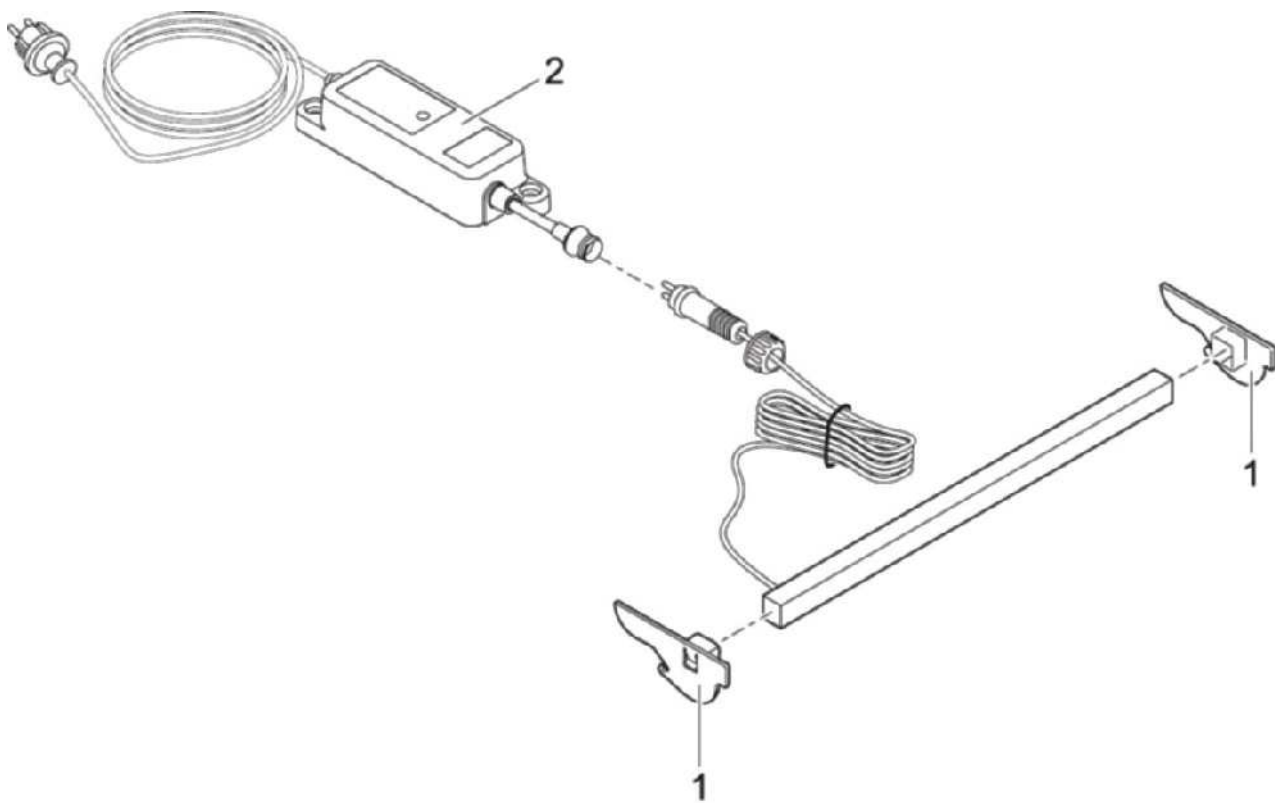

Artikelnr. Item no.	Produkt Product
51205	Waterfall Illumination 30
51209	Waterfall Illumination 60

Artikelnr. Produkt Item no. Product	Pos. Pos.	Artikelnr. Ersatzteil Item no. Spare part	VE PU	Ersatzteil	Spare part
51205	1	30210	1	Halterung Waterfall Illumination Ersatz	Holder Waterfall Illumination spare part
	2	22998	1	Ersatz BG LunAqua LED driver 700 mA	Spare ASM LunAqua LED driver 700 mA
51209	1	30210	1	Halterung Waterfall Illumination Ersatz	Holder Waterfall Illumination spare part
	2	22998	1	Ersatz BG LunAqua LED driver 700 mA	Spare ASM LunAqua LED driver 700 mA