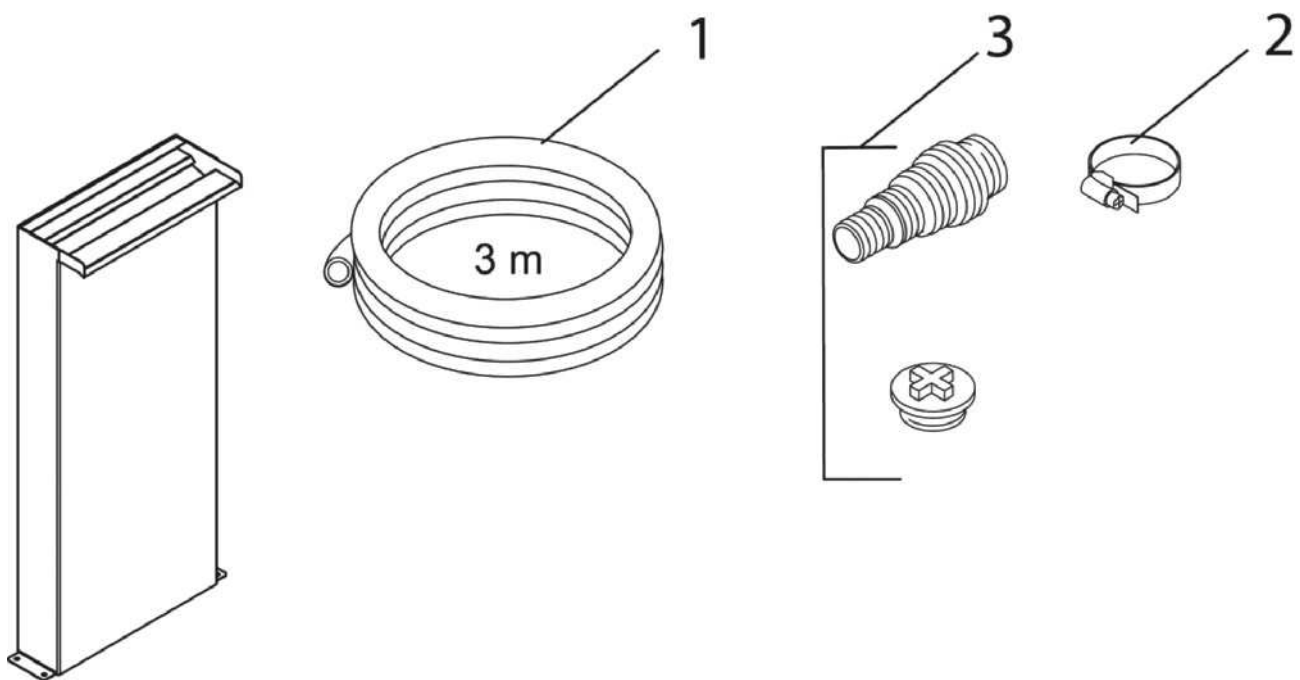

Artikelnr. Item no.	Produkt Product
50704	Waterfall 30
50585	Waterfall 60
50706	Waterfall 90
50584	Waterfall Set 30
51163	Waterfall Set 60 Solo

Artikelnr. Produkt Item no. Product	Pos. Pos.	Artikelnr. Ersatzteil Item no. Spare part	VE PU	Ersatzteil	Spare part
50704	3	15737	1	Ersatzteil-Set Waterfall	Spare part set Waterfall
50585	2	11818	1	Schlauschelle 20 - 32 mm	Hose clamp 20 - 32 mm
	3	15737	1	Ersatzteil-Set Waterfall	Spare part set Waterfall
50706	3	16757	1	Ersatzteil-Set Waterfall 90	Spare part set Waterfall 90
50584	1	10714	1	Ablaufschlauch 3/4" Zuschnitt 3 m	Outlet hose cut 3/4" x 3 m
	2	11818	1	Schlauschelle 20 - 32 mm	Hose clamp 20 - 32 mm
	3	15737	1	Ersatzteil-Set Waterfall	Spare part set Waterfall
51163	2	11818	1	Schlauschelle 20 - 32 mm	Hose clamp 20 - 32 mm
	3	15737	1	Ersatzteil-Set Waterfall	Spare part set Waterfall