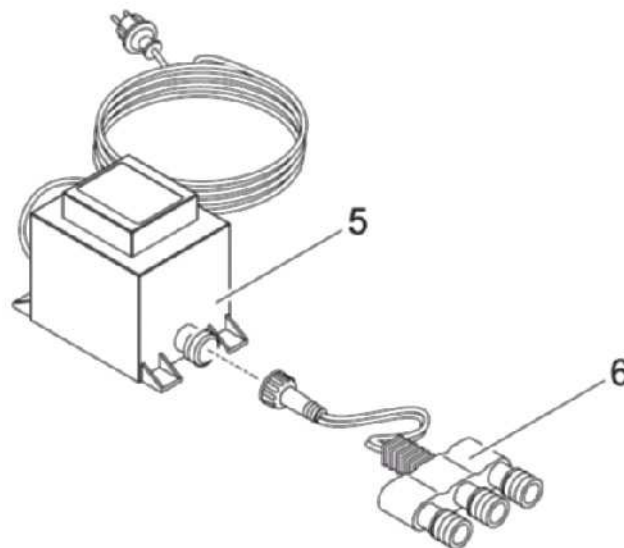

Artikelnr. Item no.	Produkt Product
50527	LunAqua Classic LED Set 1
50530	LunAqua Classic LED Set 3

Artikelnr. Produkt Item no. Product	Pos. Pos.	Artikelnr. Ersatzteil Item no. Spare part	VE PU	Ersatzteil	Spare part
50527	1	42652	1	Leuchtmittel LED MR-16 12V/ 1W GU5,3 SMD	Lamp LED MR-16 12 V / 1 W GU5.3 SMD
	2	27267	1	O-Ring SI 61 x 2 SH70 A schwarz	O-Ring SI 61 x 2 SH70 A black
	3	27259	1	Glasscheibe klar LunAqua 3	Lens clear LunAqua 3
	4	35649	1	BG Standfuß Luminis / LunAqua Classic	ASM base Luminis / LunAqua Classic
	5	15118	1	Trafo 6 VA 2 m H05RN-F 2x0,75mm ²	Transformer 6 VA 2m H05RN-F 2 x 0.75 mm ²
	6	15117	1	Adapter male H05RN-F2x0,75/female 3x2,35	Adapter male H05RN-F2x0.75/female 3x2.35
	7	27073	1	Überwurfmutter LunAqua 3 / Classic LED	Coupling nut LunAqua 3 / Classic LED
50530	1	42652	1	Leuchtmittel LED MR-16 12V/ 1W GU5,3 SMD	Lamp LED MR-16 12 V / 1 W GU5.3 SMD
	2	27267	1	O-Ring SI 61 x 2 SH70 A schwarz	O-Ring SI 61 x 2 SH70 A black
	3	27259	1	Glasscheibe klar LunAqua 3	Lens clear LunAqua 3
	4	35649	1	BG Standfuß Luminis / LunAqua Classic	ASM base Luminis / LunAqua Classic
	5	15118	1	Trafo 6 VA 2 m H05RN-F 2x0,75mm ²	Transformer 6 VA 2m H05RN-F 2 x 0.75 mm ²
	6	15117	1	Adapter male H05RN-F2x0,75/female 3x2,35	Adapter male H05RN-F2x0.75/female 3x2.35
	7	27073	1	Überwurfmutter LunAqua 3 / Classic LED	Coupling nut LunAqua 3 / Classic LED