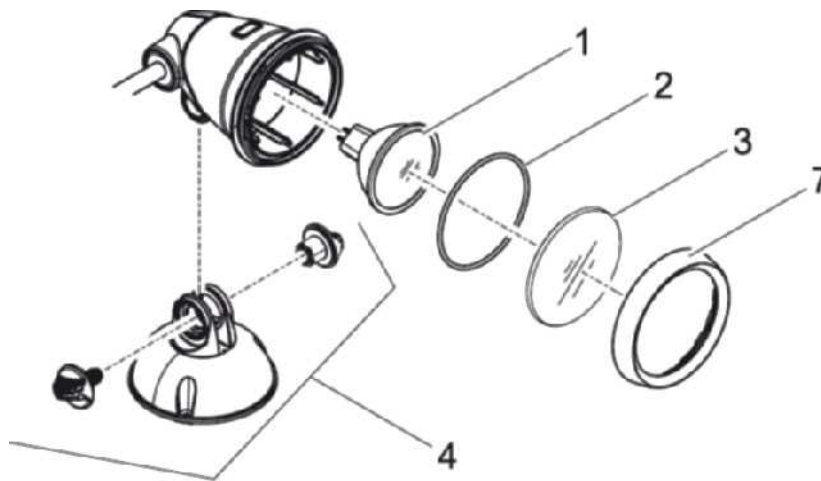

Artikelnr. Item no.	Produkt Product
50527	LunAqua Classic LED Set 1
50530	LunAqua Classic LED Set 3

Artikelnr. Produkt Item no. Product	Pos. Pos.	Artikelnr. Ersatzteil Item no. Spare part	VE PU	Ersatzteil	Spare part
50527	1	42652	1	Leuchtmittel LED MR-16 12V/ 1W GU5,3 SMD	Lamp LED MR-16 12 V / 1 W GU5.3 SMD
	2	27267	1	O-Ring SI 61 x 2 SH70 A schwarz	O-Ring SI 61 x 2 SH70 A black
	3	27259	1	Glasscheibe klar LunAqua 3	Lens clear LunAqua 3
	4	35649	1	BG Standfuß Luminis / LunAqua Classic	ASM base Luminis / LunAqua Classic
	5	15118	1	Trafo 6 VA 2 m H05RN-F 2x0,75mm ²	Transformer 6 VA 2m H05RN-F 2 x 0.75 mm ²
	6	15117	1	Adapter male H05RN-F2x0,75/female 3x2,35	Adapter male H05RN-F2x0.75/female 3x2.35
	7	27073	1	Überwurfmutter LunAqua 3 / Classic LED	Coupling nut LunAqua 3 / Classic LED
50530	1	42652	1	Leuchtmittel LED MR-16 12V/ 1W GU5,3 SMD	Lamp LED MR-16 12 V / 1 W GU5.3 SMD
	2	27267	1	O-Ring SI 61 x 2 SH70 A schwarz	O-Ring SI 61 x 2 SH70 A black
	3	27259	1	Glasscheibe klar LunAqua 3	Lens clear LunAqua 3
	4	35649	1	BG Standfuß Luminis / LunAqua Classic	ASM base Luminis / LunAqua Classic
	5	15118	1	Trafo 6 VA 2 m H05RN-F 2x0,75mm ²	Transformer 6 VA 2m H05RN-F 2 x 0.75 mm ²
	6	15117	1	Adapter male H05RN-F2x0,75/female 3x2,35	Adapter male H05RN-F2x0.75/female 3x2.35
	7	27073	1	Überwurfmutter LunAqua 3 / Classic LED	Coupling nut LunAqua 3 / Classic LED