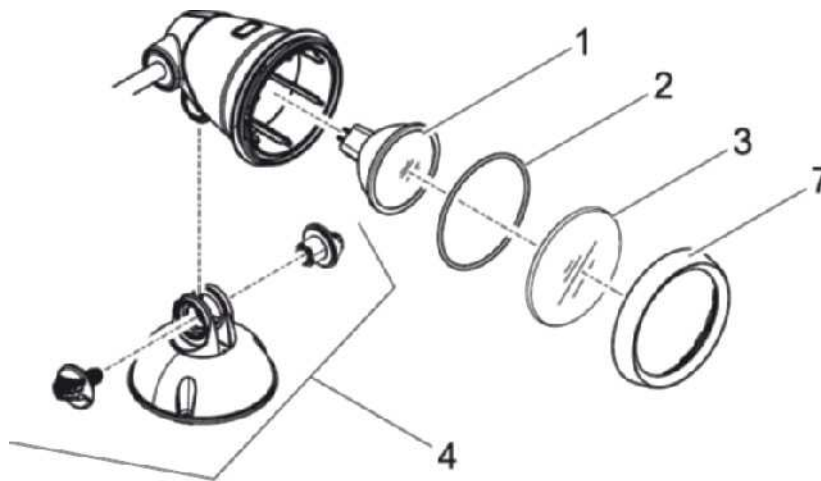

Artikelnr. Item no.	Produkt Product
50527	LunAqua Classic LED Set 1
50530	LunAqua Classic LED Set 3

Artikelnr. Produkt Item no. Product	Pos. Pos.	Artikelnr. Ersatzteil Item no. Spare part	VE PU	Ersatzteil	Spare part
50527	1	42652	1	Leuchtmittel LED MR-16 12V/ 1W GU5,3 SMD	Lamp LED MR-16 12 V / 1 W GU5.3 SMD
	2	27267	1	O-Ring SI 61 x 2 SH70 A schwarz	O-Ring SI 61 x 2 SH70 A black
	3	27259	1	Glasscheibe klar LunAqua 3	Lens clear LunAqua 3
	4	35649	1	BG Standfuß Luminis / LunAqua Classic	ASM base Luminis / LunAqua Classic
	5	15118	1	Trafo 6 VA 2 m H05RN-F 2x0,75mm <sup>2</sup>	Transformer 6 VA 2m H05RN-F 2 x 0.75 mm <sup>2</sup>
	6	15117	1	Adapter male H05RN-F2x0,75/female 3x2,35	Adapter male H05RN-F2x0.75/female 3x2.35
	7	27073	1	Überwurfmutter LunAqua 3 / Classic LED	Coupling nut LunAqua 3 / Classic LED
50530	1	42652	1	Leuchtmittel LED MR-16 12V/ 1W GU5,3 SMD	Lamp LED MR-16 12 V / 1 W GU5.3 SMD
	2	27267	1	O-Ring SI 61 x 2 SH70 A schwarz	O-Ring SI 61 x 2 SH70 A black
	3	27259	1	Glasscheibe klar LunAqua 3	Lens clear LunAqua 3
	4	35649	1	BG Standfuß Luminis / LunAqua Classic	ASM base Luminis / LunAqua Classic
	5	15118	1	Trafo 6 VA 2 m H05RN-F 2x0,75mm <sup>2</sup>	Transformer 6 VA 2m H05RN-F 2 x 0.75 mm <sup>2</sup>
	6	15117	1	Adapter male H05RN-F2x0,75/female 3x2,35	Adapter male H05RN-F2x0.75/female 3x2.35
	7	27073	1	Überwurfmutter LunAqua 3 / Classic LED	Coupling nut LunAqua 3 / Classic LED