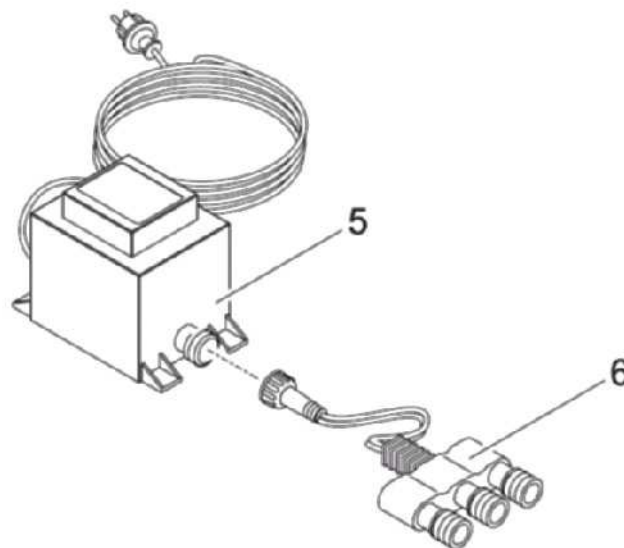

Artikelnr. Item no.	Produkt Product
50527	LunAqua Classic LED Set 1
50530	LunAqua Classic LED Set 3

Artikelnr. Produkt Item no. Product	Pos. Pos.	Artikelnr. Ersatzteil Item no. Spare part	VE PU	Ersatzteil	Spare part
50527	1	42652	1	Leuchtmittel LED MR-16 12V/ 1W GU5,3 SMD	Lamp LED MR-16 12 V / 1 W GU5.3 SMD
	2	27267	1	O-Ring SI 61 x 2 SH70 A schwarz	O-Ring SI 61 x 2 SH70 A black
	3	27259	1	Glasscheibe klar LunAqua 3	Lens clear LunAqua 3
	4	35649	1	BG Standfuß Luminis / LunAqua Classic	ASM base Luminis / LunAqua Classic
	5	15118	1	Trafo 6 VA 2 m H05RN-F 2x0,75mm <sup>2</sup>	Transformer 6 VA 2m H05RN-F 2 x 0.75 mm <sup>2</sup>
	6	15117	1	Adapter male H05RN-F2x0,75/female 3x2,35	Adapter male H05RN-F2x0.75/female 3x2.35
	7	27073	1	Überwurfmutter LunAqua 3 / Classic LED	Coupling nut LunAqua 3 / Classic LED
50530	1	42652	1	Leuchtmittel LED MR-16 12V/ 1W GU5,3 SMD	Lamp LED MR-16 12 V / 1 W GU5.3 SMD
	2	27267	1	O-Ring SI 61 x 2 SH70 A schwarz	O-Ring SI 61 x 2 SH70 A black
	3	27259	1	Glasscheibe klar LunAqua 3	Lens clear LunAqua 3
	4	35649	1	BG Standfuß Luminis / LunAqua Classic	ASM base Luminis / LunAqua Classic
	5	15118	1	Trafo 6 VA 2 m H05RN-F 2x0,75mm <sup>2</sup>	Transformer 6 VA 2m H05RN-F 2 x 0.75 mm <sup>2</sup>
	6	15117	1	Adapter male H05RN-F2x0,75/female 3x2,35	Adapter male H05RN-F2x0.75/female 3x2.35
	7	27073	1	Überwurfmutter LunAqua 3 / Classic LED	Coupling nut LunAqua 3 / Classic LED