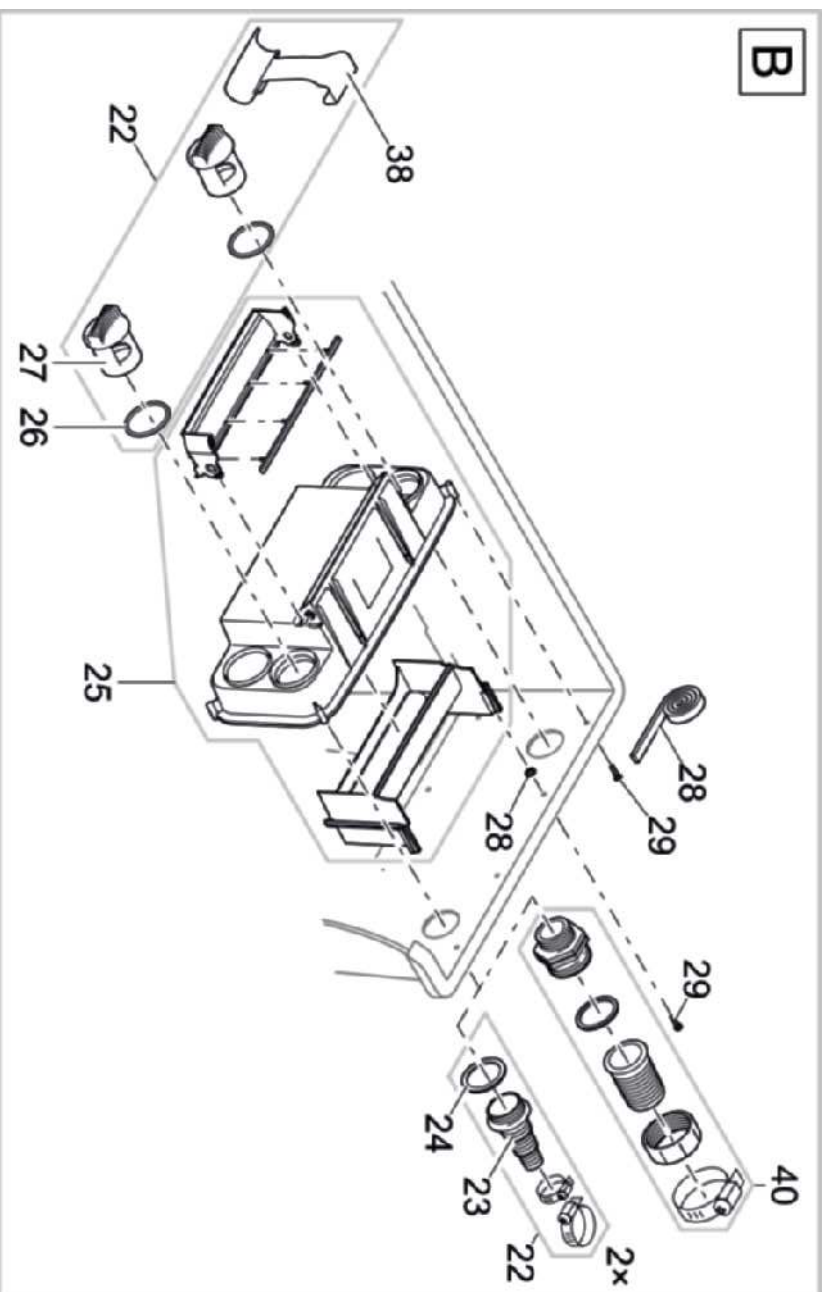

Artikelnr. **Produkt**
 Item no. Product
 46178 BioTec ScreenMatic² 90000

| Artikelnr. Produkt Item no. Product | Pos. Pos. | Artikelnr. Ersatzteil Item no. Spare part | VE PU | Ersatzteil | Spare part |
|--|--------------|--|----------|---|--|
| 46178 | 1 | 45320 | 1 | Ers. BG Filterdeckel inkl. Designblende | Spare ASM filter lid incl. design plate |
| | 2 | 30983 | 1 | Clip Bitron Eco / AquaMax | Clip Bitron Eco / AquaMax |
| | 3 | 42346 | 1 | Schmutzkorb BioTec ScreenMatic | Mud basket BioTec ScreenMatic |
| | 4 | 42449 | 1 | Bürste BioTec ScreenMatic | Brush BioTec ScreenMatic |
| | 5 | 45323 | 1 | Siebhalter BioTec ScreenMatic 90000 | Screen holder BioTec ScreenMatic 90000 |
| | 6 | 25507 | 1 | Substratrohr kpl. BioTec 18 / 36 | Substrate pipe cpl. BioTec 18 / 36 |
| | 7 | 42342 | 1 | Zwischenwand BioTec ScreenMatic 90000 | Partition wall BioTec ScreenMatic 90000 |
| | 8 | 47031 | 1 | Dichtung Zwischenwand ScreenMatic 90000 | Seal partition wall ScreenMatic 90000 |
| | 9 | 34830 | 2 | Zugstangenstopfen | Pull rod plug |
| | 10 | 25624 | 1 | Zugstange BioTec 18 | Pull rod BioTec 18 |
| | 11 | 49600 | 1 | BG Behälter BioTec ScreenMatic ² 90000 | ASM container BioTec ScreenMatic ² 90000 |
| | 12 | 44181 | 1 | Ersatz Siebhalterbefestigung 2015 | Spare screen holder fixation 2015 |
| | 13 | 45252 | 1 | Reiniger BioTec 90000 | Cleaner BioTec 90000 |
| | 14 | 15118 | 1 | Trafo 6 VA 2 m H05RN-F 2x0,75mm ² | Transformer 6 VA 2m H05RN-F 2 x 0.75 mm ² |
| | 15 | 44173 | 1 | Stopfen BioTec 140000 | Plug BioTec ScreenMatic 140000 |
| | 16 | 42383 | 1 | BG BioTec ScreenMatic 40/60/90000 | ASM BioTec ScreenMatic 40/60/90000 |
| | 17 | 44178 | 1 | Ersatz Kleinteile BioTec ScreenM. 2015 | Spare small parts BioTec ScreenM. 2015 |
| | 18 | 44184 | 1 | Ersatz Steuerung ScreenMatic 40/60/90000 | Spare ASM controller ScreenM.40/60/90000 |
| | 19 | 42325 | 1 | Bandgewebe BioTec ScreenM. 40000/60000 | Woven fabric BioTec ScreenM. 40000/60000 |
| | 20 | 44177 | 1 | BG Abstreifer m. Bürste ScreenMatic 2015 | ASM scraper with brush ScreenMatic 2015 |
| | 21 | 44183 | 1 | Ersatz Antriebseinheit ScreenMatic ² | Spare traction unit BioTec ScreenMatic ² |
| | 22 | 48674 | 1 | Beipack ScreenMatic ² 2017 | Add. pack ScreenMatic ² 2017 |
| | 23 | 19512 | 1 | Stufenschlauchtülle BioTec geschlossen | Stepped hose tail BioTec closed |
| | 24 | 19506 | 1 | Flachdichtung NBR 60 x 47 x 3 SH40 | Flat gasket NBR 60 x 47 x 3 SH40 |
| | 25 | 44337 | 1 | BG Verteiler ScreenMatic 40000/60000 | ASM distributor ScreenMatic 40000/60000 |
| | 26 | 25691 | 1 | O-Ring NBR 54 x 4 SH40 | O-Ring NBR 54 x 4 SH40 |
| | 27 | 42949 | 1 | Durchlassschraube BioTec ScreenMatic | Inlet locking nut BioTec ScreenMatic |
| | 28 | 44179 | 1 | Ersatz Abdichtung Verteiler | Spare gasket seal distributor |
| | 29 | 25000 | 8 | Linsenschraube CH-V2A DIN 7981 4,8 x 22 | Oval head screw CH-V2A DIN 7981 4.8 x 22 |
| | 30 | 48686 | 1 | BG Auslass BioTec DN110 | ASM connection BioTec DN110 |
| | 31 | 44182 | 1 | Ersatz Ablaufset BioTec | Spare drain ASM BioTec |
| | 32 | 34859 | 1 | Dichtungssset Ablauf BioTec 12-18 / M1-M5 | Gasket set outlet BioTec 12-18 / M1-M5 |
| | 33 | 34670 | 8 | Schaumabdeckplatte BioTec | Foam pad cover BioTec |
| | 34 | 42895 | 2 | Ersatzschwammset blau BioTec 40-/90000 | Replacement set blue BioTec 40-/90000 |
| | 35 | 45254 | 8 | Schaumhalter BioTec 90000 | Foam holder BioTec 90000 |
| | 36 | 45325 | 2 | Stopfen Schaumhalter BioTec | Foam holder locking clip BioTec |
| | 37 | 42893 | 6 | Ersatzschw. Set ro/vi BioTec 40-/90000 | Repl. set foam re/pu BioTec 40-/90000 |
| | 38 | 44308 | 1 | BG Bürstenhalter ScreenMatic | ASM brush holder ScreenMatic |
| | 39 | 42450 | 1 | Schmutzfangkappe | Mud flap cap |
| | 40 | 45255 | 1 | Halter Reiniger BioTec 90000 | Holder cleaner BioTec 90000 |