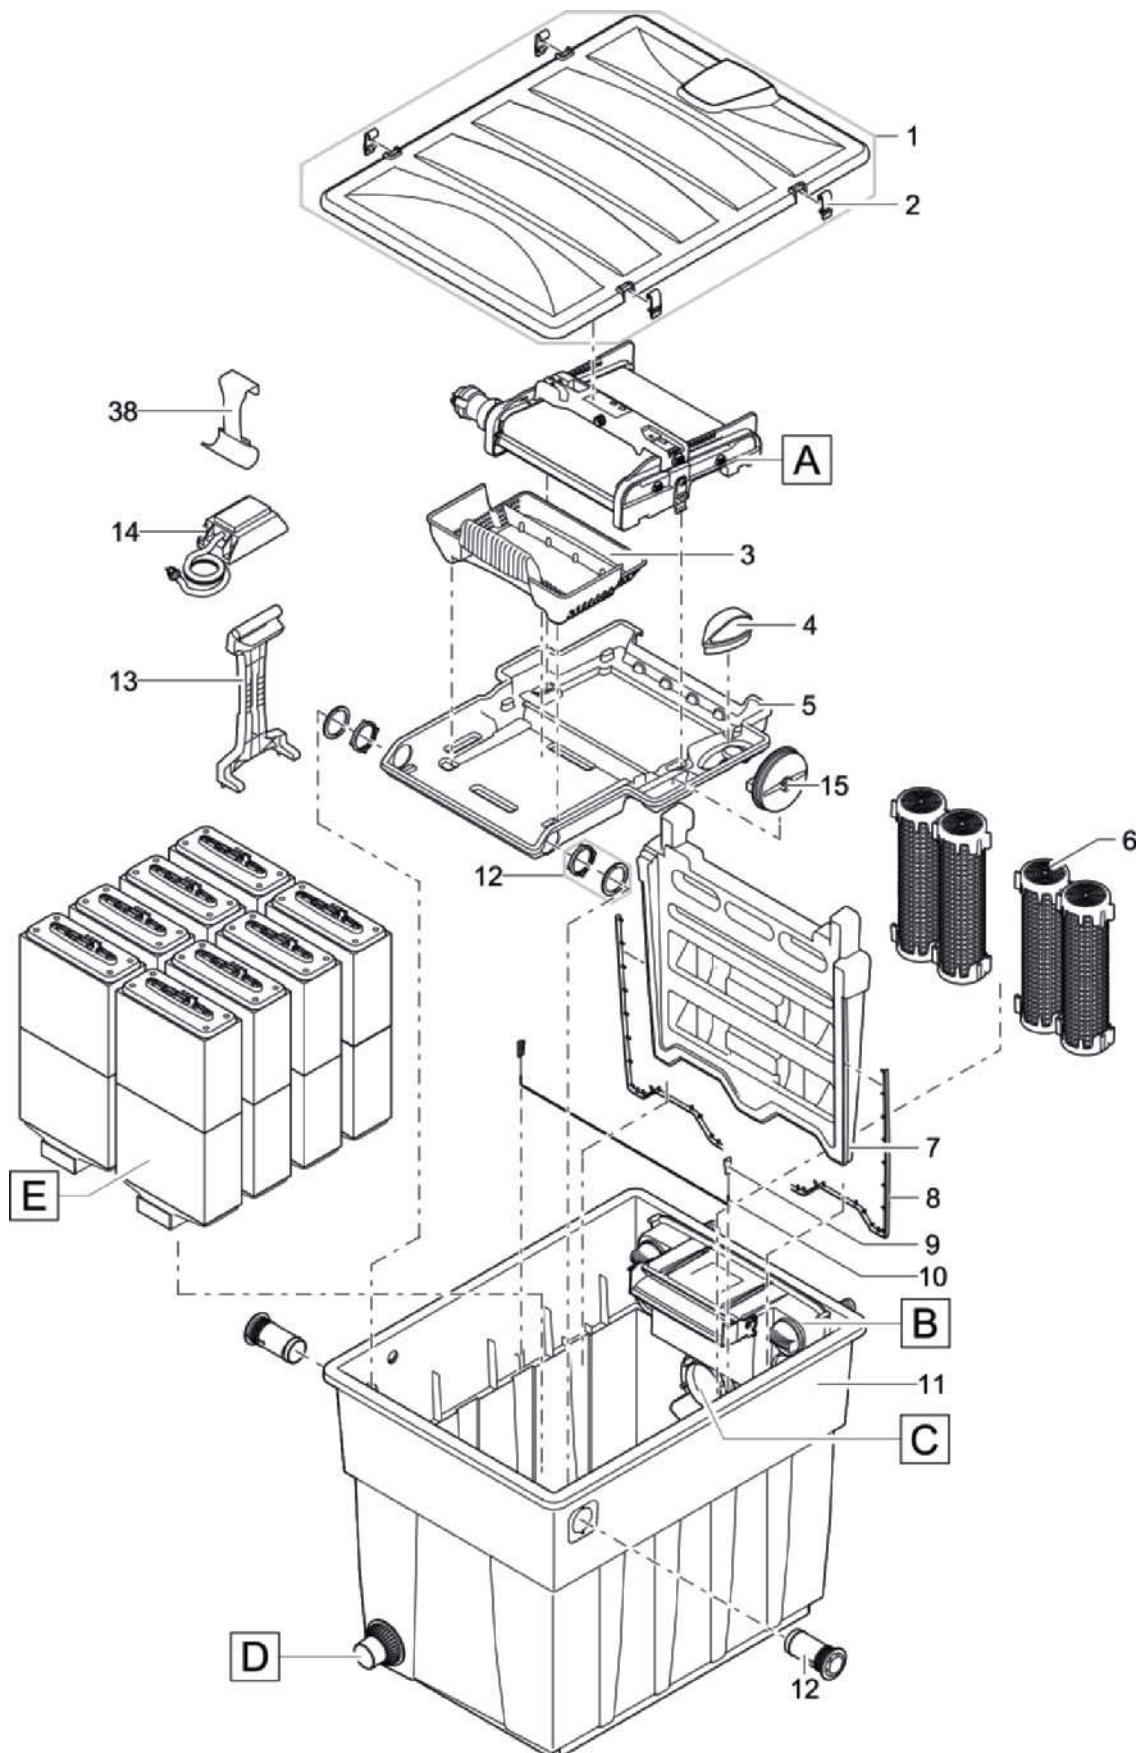

Artikelnr. **Produkt**
 Item no. Product
 46178 BioTec ScreenMatic² 90000

| Artikelnr. Produkt Item no. Product | Pos. Pos. | Artikelnr. Ersatzteil Item no. Spare part | VE PU | Ersatzteil | Spare part |
|--|--------------|--|----------|---|--|
| 46178 | 1 | 45320 | 1 | Ers. BG Filterdeckel inkl. Designblende | Spare ASM filter lid incl. design plate |
| | 2 | 30983 | 1 | Clip Bitron Eco / AquaMax | Clip Bitron Eco / AquaMax |
| | 3 | 42346 | 1 | Schmutzkorb BioTec ScreenMatic | Mud basket BioTec ScreenMatic |
| | 4 | 42449 | 1 | Bürste BioTec ScreenMatic | Brush BioTec ScreenMatic |
| | 5 | 45323 | 1 | Siebhalter BioTec ScreenMatic 90000 | Screen holder BioTec ScreenMatic 90000 |
| | 6 | 25507 | 1 | Substratrohr kpl. BioTec 18 / 36 | Substrate pipe cpl. BioTec 18 / 36 |
| | 7 | 42342 | 1 | Zwischenwand BioTec ScreenMatic 90000 | Partition wall BioTec ScreenMatic 90000 |
| | 8 | 47031 | 1 | Dichtung Zwischenwand ScreenMatic 90000 | Seal partition wall ScreenMatic 90000 |
| | 9 | 34830 | 2 | Zugstangenstopfen | Pull rod plug |
| | 10 | 25624 | 1 | Zugstange BioTec 18 | Pull rod BioTec 18 |
| | 11 | 49600 | 1 | BG Behälter BioTec ScreenMatic ² 90000 | ASM container BioTec ScreenMatic ² 90000 |
| | 12 | 44181 | 1 | Ersatz Siebhalterbefestigung 2015 | Spare screen holder fixation 2015 |
| | 13 | 45252 | 1 | Reiniger BioTec 90000 | Cleaner BioTec 90000 |
| | 14 | 15118 | 1 | Trafo 6 VA 2 m H05RN-F 2x0,75mm ² | Transformer 6 VA 2m H05RN-F 2 x 0.75 mm ² |
| | 15 | 44173 | 1 | Stopfen BioTec 140000 | Plug BioTec ScreenMatic 140000 |
| | 16 | 42383 | 1 | BG BioTec ScreenMatic 40/60/90000 | ASM BioTec ScreenMatic 40/60/90000 |
| | 17 | 44178 | 1 | Ersatz Kleinteile BioTec ScreenM. 2015 | Spare small parts BioTec ScreenM. 2015 |
| | 18 | 44184 | 1 | Ersatz Steuerung ScreenMatic 40/60/90000 | Spare ASM controller ScreenM.40/60/90000 |
| | 19 | 42325 | 1 | Bandgewebe BioTec ScreenM. 40000/60000 | Woven fabric BioTec ScreenM. 40000/60000 |
| | 20 | 44177 | 1 | BG Abstreifer m. Bürste ScreenMatic 2015 | ASM scraper with brush ScreenMatic 2015 |
| | 21 | 44183 | 1 | Ersatz Antriebseinheit ScreenMatic ² | Spare traction unit BioTec ScreenMatic ² |
| | 22 | 48674 | 1 | Beipack ScreenMatic ² 2017 | Add. pack ScreenMatic ² 2017 |
| | 23 | 19512 | 1 | Stufenschlauchtülle BioTec geschlossen | Stepped hose tail BioTec closed |
| | 24 | 19506 | 1 | Flachdichtung NBR 60 x 47 x 3 SH40 | Flat gasket NBR 60 x 47 x 3 SH40 |
| | 25 | 44337 | 1 | BG Verteiler ScreenMatic 40000/60000 | ASM distributor ScreenMatic 40000/60000 |
| | 26 | 25691 | 1 | O-Ring NBR 54 x 4 SH40 | O-Ring NBR 54 x 4 SH40 |
| | 27 | 42949 | 1 | Durchlassschraube BioTec ScreenMatic | Inlet locking nut BioTec ScreenMatic |
| | 28 | 44179 | 1 | Ersatz Abdichtung Verteiler | Spare gasket seal distributor |
| | 29 | 25000 | 8 | Linsenschraube CH-V2A DIN 7981 4,8 x 22 | Oval head screw CH-V2A DIN 7981 4.8 x 22 |
| | 30 | 48686 | 1 | BG Auslass BioTec DN110 | ASM connection BioTec DN110 |
| | 31 | 44182 | 1 | Ersatz Ablaufset BioTec | Spare drain ASM BioTec |
| | 32 | 34859 | 1 | Dichtungssset Ablauf BioTec 12-18 / M1-M5 | Gasket set outlet BioTec 12-18 / M1-M5 |
| | 33 | 34670 | 8 | Schaumabdeckplatte BioTec | Foam pad cover BioTec |
| | 34 | 42895 | 2 | Ersatzschwammset blau BioTec 40-/90000 | Replacement set blue BioTec 40-/90000 |
| | 35 | 45254 | 8 | Schaumhalter BioTec 90000 | Foam holder BioTec 90000 |
| | 36 | 45325 | 2 | Stopfen Schaumhalter BioTec | Foam holder locking clip BioTec |
| | 37 | 42893 | 6 | Ersatzschw. Set ro/vi BioTec 40-/90000 | Repl. set foam re/pu BioTec 40-/90000 |
| | 38 | 44308 | 1 | BG Bürstenhalter ScreenMatic | ASM brush holder ScreenMatic |
| | 39 | 42450 | 1 | Schmutzfangkappe | Mud flap cap |
| | 40 | 45255 | 1 | Halter Reiniger BioTec 90000 | Holder cleaner BioTec 90000 |