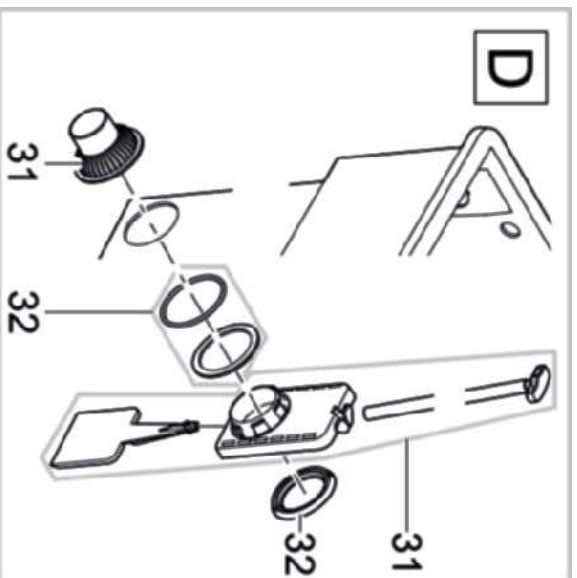

Artikelnr. **Produkt**
 Item no. Product
 46178 BioTec ScreenMatic² 90000

| Artikelnr. Produkt Item no. Product | Pos. Pos. | Artikelnr. Ersatzteil Item no. Spare part | VE PU | Ersatzteil | Spare part |
|--|--------------|--|----------|---|--|
| 46178 | 1 | 45320 | 1 | Ers. BG Filterdeckel inkl. Designblende | Spare ASM filter lid incl. design plate |
| | 2 | 30983 | 1 | Clip Bitron Eco / AquaMax | Clip Bitron Eco / AquaMax |
| | 3 | 42346 | 1 | Schmutzkorb BioTec ScreenMatic | Mud basket BioTec ScreenMatic |
| | 4 | 42449 | 1 | Bürste BioTec ScreenMatic | Brush BioTec ScreenMatic |
| | 5 | 45323 | 1 | Siebhalter BioTec ScreenMatic 90000 | Screen holder BioTec ScreenMatic 90000 |
| | 6 | 25507 | 1 | Substratrohr kpl. BioTec 18 / 36 | Substrate pipe cpl. BioTec 18 / 36 |
| | 7 | 42342 | 1 | Zwischenwand BioTec ScreenMatic 90000 | Partition wall BioTec ScreenMatic 90000 |
| | 8 | 47031 | 1 | Dichtung Zwischenwand ScreenMatic 90000 | Seal partition wall ScreenMatic 90000 |
| | 9 | 34830 | 2 | Zugstangenstopfen | Pull rod plug |
| | 10 | 25624 | 1 | Zugstange BioTec 18 | Pull rod BioTec 18 |
| | 11 | 49600 | 1 | BG Behälter BioTec ScreenMatic ² 90000 | ASM container BioTec ScreenMatic ² 90000 |
| | 12 | 44181 | 1 | Ersatz Siebhalterbefestigung 2015 | Spare screen holder fixation 2015 |
| | 13 | 45252 | 1 | Reiniger BioTec 90000 | Cleaner BioTec 90000 |
| | 14 | 15118 | 1 | Trafo 6 VA 2 m H05RN-F 2x0,75mm ² | Transformer 6 VA 2m H05RN-F 2 x 0.75 mm ² |
| | 15 | 44173 | 1 | Stopfen BioTec 140000 | Plug BioTec ScreenMatic 140000 |
| | 16 | 42383 | 1 | BG BioTec ScreenMatic 40/60/90000 | ASM BioTec ScreenMatic 40/60/90000 |
| | 17 | 44178 | 1 | Ersatz Kleinteile BioTec ScreenM. 2015 | Spare small parts BioTec ScreenM. 2015 |
| | 18 | 44184 | 1 | Ersatz Steuerung ScreenMatic 40/60/90000 | Spare ASM controller ScreenM.40/60/90000 |
| | 19 | 42325 | 1 | Bandgewebe BioTec ScreenM. 40000/60000 | Woven fabric BioTec ScreenM. 40000/60000 |
| | 20 | 44177 | 1 | BG Abstreifer m. Bürste ScreenMatic 2015 | ASM scraper with brush ScreenMatic 2015 |
| | 21 | 44183 | 1 | Ersatz Antriebseinheit ScreenMatic ² | Spare traction unit BioTec ScreenMatic ² |
| | 22 | 48674 | 1 | Beipack ScreenMatic ² 2017 | Add. pack ScreenMatic ² 2017 |
| | 23 | 19512 | 1 | Stufenschlauchtülle BioTec geschlossen | Stepped hose tail BioTec closed |
| | 24 | 19506 | 1 | Flachdichtung NBR 60 x 47 x 3 SH40 | Flat gasket NBR 60 x 47 x 3 SH40 |
| | 25 | 44337 | 1 | BG Verteiler ScreenMatic 40000/60000 | ASM distributor ScreenMatic 40000/60000 |
| | 26 | 25691 | 1 | O-Ring NBR 54 x 4 SH40 | O-Ring NBR 54 x 4 SH40 |
| | 27 | 42949 | 1 | Durchlassschraube BioTec ScreenMatic | Inlet locking nut BioTec ScreenMatic |
| | 28 | 44179 | 1 | Ersatz Abdichtung Verteiler | Spare gasket seal distributor |
| | 29 | 25000 | 8 | Linsenschraube CH-V2A DIN 7981 4,8 x 22 | Oval head screw CH-V2A DIN 7981 4.8 x 22 |
| | 30 | 48686 | 1 | BG Auslass BioTec DN110 | ASM connection BioTec DN110 |
| | 31 | 44182 | 1 | Ersatz Ablaufset BioTec | Spare drain ASM BioTec |
| | 32 | 34859 | 1 | Dichtungssset Ablauf BioTec 12-18 / M1-M5 | Gasket set outlet BioTec 12-18 / M1-M5 |
| | 33 | 34670 | 8 | Schaumabdeckplatte BioTec | Foam pad cover BioTec |
| | 34 | 42895 | 2 | Ersatzschwammset blau BioTec 40-/90000 | Replacement set blue BioTec 40-/90000 |
| | 35 | 45254 | 8 | Schaumhalter BioTec 90000 | Foam holder BioTec 90000 |
| | 36 | 45325 | 2 | Stopfen Schaumhalter BioTec | Foam holder locking clip BioTec |
| | 37 | 42893 | 6 | Ersatzschw. Set ro/vi BioTec 40-/90000 | Repl. set foam re/pu BioTec 40-/90000 |
| | 38 | 44308 | 1 | BG Bürstenhalter ScreenMatic | ASM brush holder ScreenMatic |
| | 39 | 42450 | 1 | Schmutzfangkappe | Mud flap cap |
| | 40 | 45255 | 1 | Halter Reiniger BioTec 90000 | Holder cleaner BioTec 90000 |