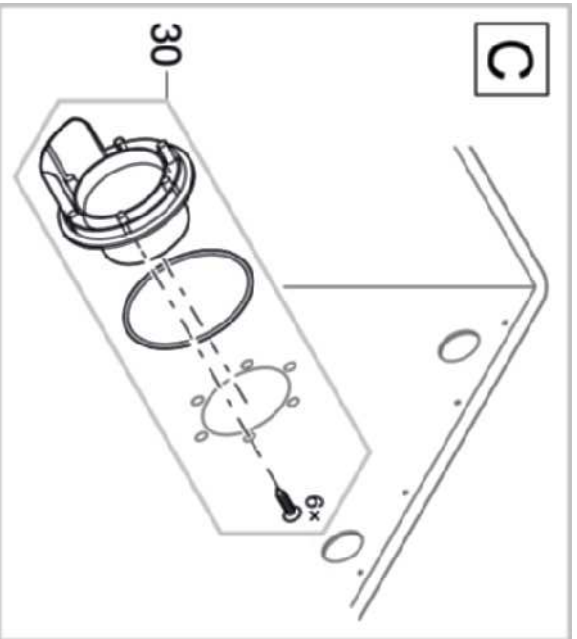

Artikelnr. **Produkt**
 Item no. Product
 46178 BioTec ScreenMatic² 90000

| Artikelnr. Produkt Item no. Product | Pos. Pos. | Artikelnr. Ersatzteil Item no. Spare part | VE PU | Ersatzteil | Spare part |
|--|--------------|--|----------|---|--|
| 46178 | 1 | 45320 | 1 | Ers. BG Filterdeckel inkl. Designblende | Spare ASM filter lid incl. design plate |
| | 2 | 30983 | 1 | Clip Bitron Eco / AquaMax | Clip Bitron Eco / AquaMax |
| | 3 | 42346 | 1 | Schmutzkorb BioTec ScreenMatic | Mud basket BioTec ScreenMatic |
| | 4 | 42449 | 1 | Bürste BioTec ScreenMatic | Brush BioTec ScreenMatic |
| | 5 | 45323 | 1 | Siebhalter BioTec ScreenMatic 90000 | Screen holder BioTec ScreenMatic 90000 |
| | 6 | 25507 | 1 | Substratrohr kpl. BioTec 18 / 36 | Substrate pipe cpl. BioTec 18 / 36 |
| | 7 | 42342 | 1 | Zwischenwand BioTec ScreenMatic 90000 | Partition wall BioTec ScreenMatic 90000 |
| | 8 | 47031 | 1 | Dichtung Zwischenwand ScreenMatic 90000 | Seal partition wall ScreenMatic 90000 |
| | 9 | 34830 | 2 | Zugstangenstopfen | Pull rod plug |
| | 10 | 25624 | 1 | Zugstange BioTec 18 | Pull rod BioTec 18 |
| | 11 | 49600 | 1 | BG Behälter BioTec ScreenMatic ² 90000 | ASM container BioTec ScreenMatic ² 90000 |
| | 12 | 44181 | 1 | Ersatz Siebhalterbefestigung 2015 | Spare screen holder fixation 2015 |
| | 13 | 45252 | 1 | Reiniger BioTec 90000 | Cleaner BioTec 90000 |
| | 14 | 15118 | 1 | Trafo 6 VA 2 m H05RN-F 2x0,75mm ² | Transformer 6 VA 2m H05RN-F 2 x 0.75 mm ² |
| | 15 | 44173 | 1 | Stopfen BioTec 140000 | Plug BioTec ScreenMatic 140000 |
| | 16 | 42383 | 1 | BG BioTec ScreenMatic 40/60/90000 | ASM BioTec ScreenMatic 40/60/90000 |
| | 17 | 44178 | 1 | Ersatz Kleinteile BioTec ScreenM. 2015 | Spare small parts BioTec ScreenM. 2015 |
| | 18 | 44184 | 1 | Ersatz Steuerung ScreenMatic 40/60/90000 | Spare ASM controller ScreenM.40/60/90000 |
| | 19 | 42325 | 1 | Bandgewebe BioTec ScreenM. 40000/60000 | Woven fabric BioTec ScreenM. 40000/60000 |
| | 20 | 44177 | 1 | BG Abstreifer m. Bürste ScreenMatic 2015 | ASM scraper with brush ScreenMatic 2015 |
| | 21 | 44183 | 1 | Ersatz Antriebseinheit ScreenMatic ² | Spare traction unit BioTec ScreenMatic ² |
| | 22 | 48674 | 1 | Beipack ScreenMatic ² 2017 | Add. pack ScreenMatic ² 2017 |
| | 23 | 19512 | 1 | Stufenschlauchtülle BioTec geschlossen | Stepped hose tail BioTec closed |
| | 24 | 19506 | 1 | Flachdichtung NBR 60 x 47 x 3 SH40 | Flat gasket NBR 60 x 47 x 3 SH40 |
| | 25 | 44337 | 1 | BG Verteiler ScreenMatic 40000/60000 | ASM distributor ScreenMatic 40000/60000 |
| | 26 | 25691 | 1 | O-Ring NBR 54 x 4 SH40 | O-Ring NBR 54 x 4 SH40 |
| | 27 | 42949 | 1 | Durchlassschraube BioTec ScreenMatic | Inlet locking nut BioTec ScreenMatic |
| | 28 | 44179 | 1 | Ersatz Abdichtung Verteiler | Spare gasket seal distributor |
| | 29 | 25000 | 8 | Linsenschraube CH-V2A DIN 7981 4,8 x 22 | Oval head screw CH-V2A DIN 7981 4.8 x 22 |
| | 30 | 48686 | 1 | BG Auslass BioTec DN110 | ASM connection BioTec DN110 |
| | 31 | 44182 | 1 | Ersatz Ablaufset BioTec | Spare drain ASM BioTec |
| | 32 | 34859 | 1 | Dichtungssset Ablauf BioTec 12-18 / M1-M5 | Gasket set outlet BioTec 12-18 / M1-M5 |
| | 33 | 34670 | 8 | Schaumabdeckplatte BioTec | Foam pad cover BioTec |
| | 34 | 42895 | 2 | Ersatzschwammset blau BioTec 40-/90000 | Replacement set blue BioTec 40-/90000 |
| | 35 | 45254 | 8 | Schaumhalter BioTec 90000 | Foam holder BioTec 90000 |
| | 36 | 45325 | 2 | Stopfen Schaumhalter BioTec | Foam holder locking clip BioTec |
| | 37 | 42893 | 6 | Ersatzschw. Set ro/vi BioTec 40-/90000 | Repl. set foam re/pu BioTec 40-/90000 |
| | 38 | 44308 | 1 | BG Bürstenhalter ScreenMatic | ASM brush holder ScreenMatic |
| | 39 | 42450 | 1 | Schmutzfangkappe | Mud flap cap |
| | 40 | 45255 | 1 | Halter Reiniger BioTec 90000 | Holder cleaner BioTec 90000 |