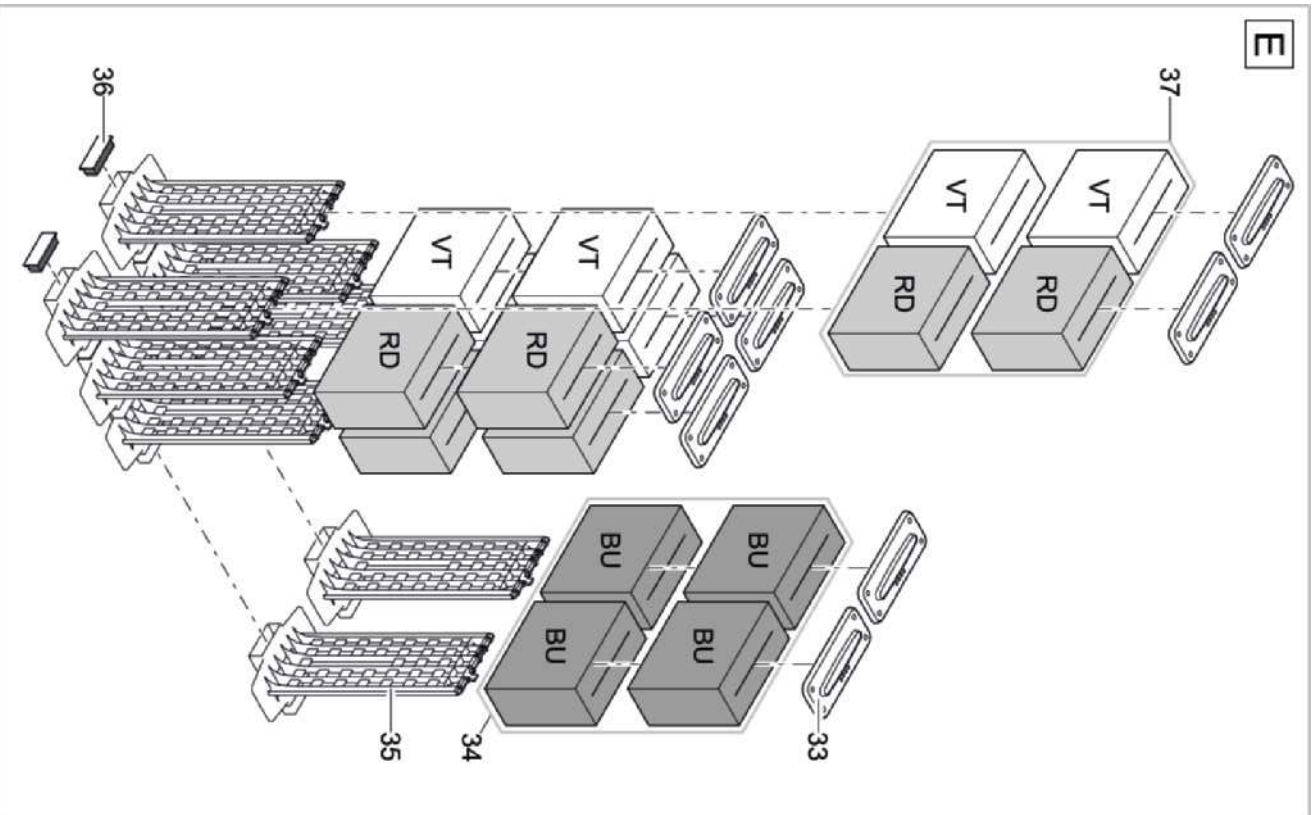

Artikelnr. **Produkt**
 Item no. Product
 46178 BioTec ScreenMatic² 90000

| Artikelnr. Produkt Item no. Product | Pos. Pos. | Artikelnr. Ersatzteil Item no. Spare part | VE PU | Ersatzteil | Spare part |
|--|--------------|--|----------|---|--|
| 46178 | 1 | 45320 | 1 | Ers. BG Filterdeckel inkl. Designblende | Spare ASM filter lid incl. design plate |
| | 2 | 30983 | 1 | Clip Bitron Eco / AquaMax | Clip Bitron Eco / AquaMax |
| | 3 | 42346 | 1 | Schmutzkorb BioTec ScreenMatic | Mud basket BioTec ScreenMatic |
| | 4 | 42449 | 1 | Bürste BioTec ScreenMatic | Brush BioTec ScreenMatic |
| | 5 | 45323 | 1 | Siebhalter BioTec ScreenMatic 90000 | Screen holder BioTec ScreenMatic 90000 |
| | 6 | 25507 | 1 | Substratrohr kpl. BioTec 18 / 36 | Substrate pipe cpl. BioTec 18 / 36 |
| | 7 | 42342 | 1 | Zwischenwand BioTec ScreenMatic 90000 | Partition wall BioTec ScreenMatic 90000 |
| | 8 | 47031 | 1 | Dichtung Zwischenwand ScreenMatic 90000 | Seal partition wall ScreenMatic 90000 |
| | 9 | 34830 | 2 | Zugstangenstopfen | Pull rod plug |
| | 10 | 25624 | 1 | Zugstange BioTec 18 | Pull rod BioTec 18 |
| | 11 | 49600 | 1 | BG Behälter BioTec ScreenMatic ² 90000 | ASM container BioTec ScreenMatic ² 90000 |
| | 12 | 44181 | 1 | Ersatz Siebhalterbefestigung 2015 | Spare screen holder fixation 2015 |
| | 13 | 45252 | 1 | Reiniger BioTec 90000 | Cleaner BioTec 90000 |
| | 14 | 15118 | 1 | Trafo 6 VA 2 m H05RN-F 2x0,75mm ² | Transformer 6 VA 2m H05RN-F 2 x 0.75 mm ² |
| | 15 | 44173 | 1 | Stopfen BioTec 140000 | Plug BioTec ScreenMatic 140000 |
| | 16 | 42383 | 1 | BG BioTec ScreenMatic 40/60/90000 | ASM BioTec ScreenMatic 40/60/90000 |
| | 17 | 44178 | 1 | Ersatz Kleinteile BioTec ScreenM. 2015 | Spare small parts BioTec ScreenM. 2015 |
| | 18 | 44184 | 1 | Ersatz Steuerung ScreenMatic 40/60/90000 | Spare ASM controller ScreenM.40/60/90000 |
| | 19 | 42325 | 1 | Bandgewebe BioTec ScreenM. 40000/60000 | Woven fabric BioTec ScreenM. 40000/60000 |
| | 20 | 44177 | 1 | BG Abstreifer m. Bürste ScreenMatic 2015 | ASM scraper with brush ScreenMatic 2015 |
| | 21 | 44183 | 1 | Ersatz Antriebseinheit ScreenMatic ² | Spare traction unit BioTec ScreenMatic ² |
| | 22 | 48674 | 1 | Beipack ScreenMatic ² 2017 | Add. pack ScreenMatic ² 2017 |
| | 23 | 19512 | 1 | Stufenschlauchtülle BioTec geschlossen | Stepped hose tail BioTec closed |
| | 24 | 19506 | 1 | Flachdichtung NBR 60 x 47 x 3 SH40 | Flat gasket NBR 60 x 47 x 3 SH40 |
| | 25 | 44337 | 1 | BG Verteiler ScreenMatic 40000/60000 | ASM distributor ScreenMatic 40000/60000 |
| | 26 | 25691 | 1 | O-Ring NBR 54 x 4 SH40 | O-Ring NBR 54 x 4 SH40 |
| | 27 | 42949 | 1 | Durchlassschraube BioTec ScreenMatic | Inlet locking nut BioTec ScreenMatic |
| | 28 | 44179 | 1 | Ersatz Abdichtung Verteiler | Spare gasket seal distributor |
| | 29 | 25000 | 8 | Linsenschraube CH-V2A DIN 7981 4,8 x 22 | Oval head screw CH-V2A DIN 7981 4.8 x 22 |
| | 30 | 48686 | 1 | BG Auslass BioTec DN110 | ASM connection BioTec DN110 |
| | 31 | 44182 | 1 | Ersatz Ablaufset BioTec | Spare drain ASM BioTec |
| | 32 | 34859 | 1 | Dichtungssset Ablauf BioTec 12-18 / M1-M5 | Gasket set outlet BioTec 12-18 / M1-M5 |
| | 33 | 34670 | 8 | Schaumabdeckplatte BioTec | Foam pad cover BioTec |
| | 34 | 42895 | 2 | Ersatzschwammset blau BioTec 40-/90000 | Replacement set blue BioTec 40-/90000 |
| | 35 | 45254 | 8 | Schaumhalter BioTec 90000 | Foam holder BioTec 90000 |
| | 36 | 45325 | 2 | Stopfen Schaumhalter BioTec | Foam holder locking clip BioTec |
| | 37 | 42893 | 6 | Ersatzschw. Set ro/vi BioTec 40-/90000 | Repl. set foam re/pu BioTec 40-/90000 |
| | 38 | 44308 | 1 | BG Bürstenhalter ScreenMatic | ASM brush holder ScreenMatic |
| | 39 | 42450 | 1 | Schmutzfangkappe | Mud flap cap |
| | 40 | 45255 | 1 | Halter Reiniger BioTec 90000 | Holder cleaner BioTec 90000 |