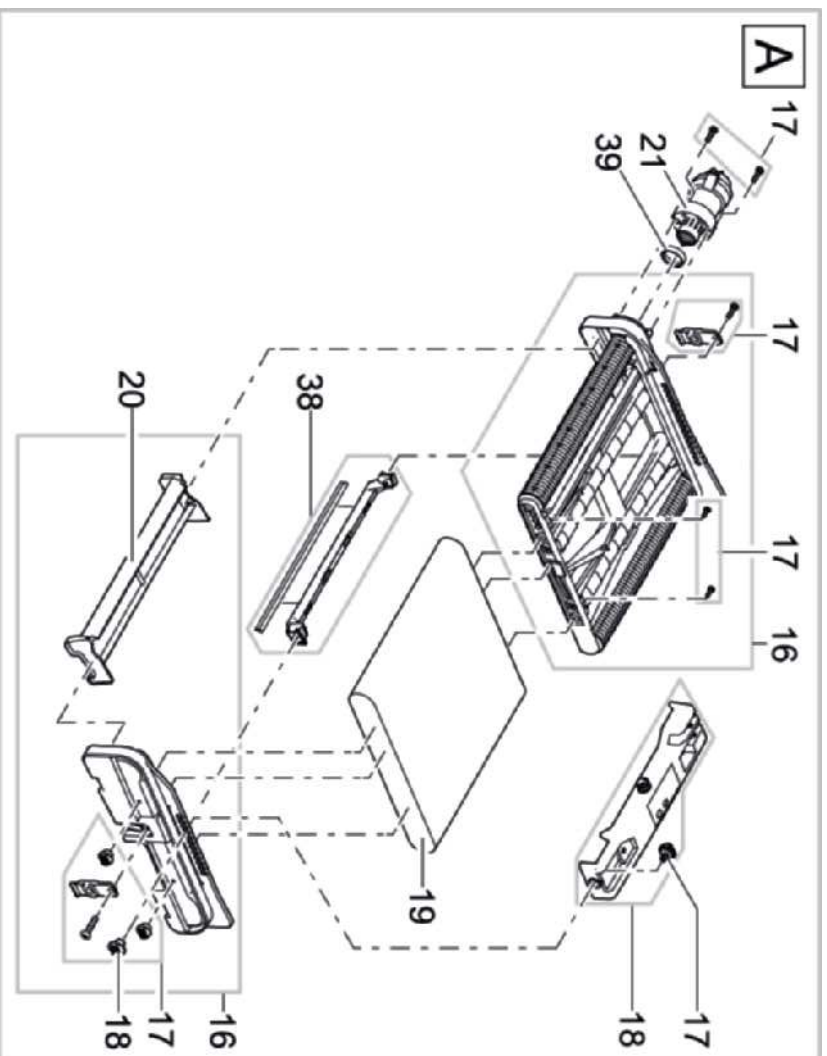

Artikelnr. **Produkt**
 Item no. Product
 46178 BioTec ScreenMatic² 90000

| Artikelnr. Produkt Item no. Product | Pos. Pos. | Artikelnr. Ersatzteil Item no. Spare part | VE PU | Ersatzteil | Spare part |
|--|--------------|--|----------|---|--|
| 46178 | 1 | 45320 | 1 | Ers. BG Filterdeckel inkl. Designblende | Spare ASM filter lid incl. design plate |
| | 2 | 30983 | 1 | Clip Bitron Eco / AquaMax | Clip Bitron Eco / AquaMax |
| | 3 | 42346 | 1 | Schmutzkorb BioTec ScreenMatic | Mud basket BioTec ScreenMatic |
| | 4 | 42449 | 1 | Bürste BioTec ScreenMatic | Brush BioTec ScreenMatic |
| | 5 | 45323 | 1 | Siebhalter BioTec ScreenMatic 90000 | Screen holder BioTec ScreenMatic 90000 |
| | 6 | 25507 | 1 | Substratrohr kpl. BioTec 18 / 36 | Substrate pipe cpl. BioTec 18 / 36 |
| | 7 | 42342 | 1 | Zwischenwand BioTec ScreenMatic 90000 | Partition wall BioTec ScreenMatic 90000 |
| | 8 | 47031 | 1 | Dichtung Zwischenwand ScreenMatic 90000 | Seal partition wall ScreenMatic 90000 |
| | 9 | 34830 | 2 | Zugstangenstopfen | Pull rod plug |
| | 10 | 25624 | 1 | Zugstange BioTec 18 | Pull rod BioTec 18 |
| | 11 | 49600 | 1 | BG Behälter BioTec ScreenMatic ² 90000 | ASM container BioTec ScreenMatic ² 90000 |
| | 12 | 44181 | 1 | Ersatz Siebhalterbefestigung 2015 | Spare screen holder fixation 2015 |
| | 13 | 45252 | 1 | Reiniger BioTec 90000 | Cleaner BioTec 90000 |
| | 14 | 15118 | 1 | Trafo 6 VA 2 m H05RN-F 2x0,75mm ² | Transformer 6 VA 2m H05RN-F 2 x 0.75 mm ² |
| | 15 | 44173 | 1 | Stopfen BioTec 140000 | Plug BioTec ScreenMatic 140000 |
| | 16 | 42383 | 1 | BG BioTec ScreenMatic 40/60/90000 | ASM BioTec ScreenMatic 40/60/90000 |
| | 17 | 44178 | 1 | Ersatz Kleinteile BioTec ScreenM. 2015 | Spare small parts BioTec ScreenM. 2015 |
| | 18 | 44184 | 1 | Ersatz Steuerung ScreenMatic 40/60/90000 | Spare ASM controller ScreenM.40/60/90000 |
| | 19 | 42325 | 1 | Bandgewebe BioTec ScreenM. 40000/60000 | Woven fabric BioTec ScreenM. 40000/60000 |
| | 20 | 44177 | 1 | BG Abstreifer m. Bürste ScreenMatic 2015 | ASM scraper with brush ScreenMatic 2015 |
| | 21 | 44183 | 1 | Ersatz Antriebseinheit ScreenMatic ² | Spare traction unit BioTec ScreenMatic ² |
| | 22 | 48674 | 1 | Beipack ScreenMatic ² 2017 | Add. pack ScreenMatic ² 2017 |
| | 23 | 19512 | 1 | Stufenschlauchtülle BioTec geschlossen | Stepped hose tail BioTec closed |
| | 24 | 19506 | 1 | Flachdichtung NBR 60 x 47 x 3 SH40 | Flat gasket NBR 60 x 47 x 3 SH40 |
| | 25 | 44337 | 1 | BG Verteiler ScreenMatic 40000/60000 | ASM distributor ScreenMatic 40000/60000 |
| | 26 | 25691 | 1 | O-Ring NBR 54 x 4 SH40 | O-Ring NBR 54 x 4 SH40 |
| | 27 | 42949 | 1 | Durchlassschraube BioTec ScreenMatic | Inlet locking nut BioTec ScreenMatic |
| | 28 | 44179 | 1 | Ersatz Abdichtung Verteiler | Spare gasket seal distributor |
| | 29 | 25000 | 8 | Linsenschraube CH-V2A DIN 7981 4,8 x 22 | Oval head screw CH-V2A DIN 7981 4.8 x 22 |
| | 30 | 48686 | 1 | BG Auslass BioTec DN110 | ASM connection BioTec DN110 |
| | 31 | 44182 | 1 | Ersatz Ablaufset BioTec | Spare drain ASM BioTec |
| | 32 | 34859 | 1 | Dichtungssset Ablauf BioTec 12-18 / M1-M5 | Gasket set outlet BioTec 12-18 / M1-M5 |
| | 33 | 34670 | 8 | Schaumabdeckplatte BioTec | Foam pad cover BioTec |
| | 34 | 42895 | 2 | Ersatzschwammset blau BioTec 40-/90000 | Replacement set blue BioTec 40-/90000 |
| | 35 | 45254 | 8 | Schaumhalter BioTec 90000 | Foam holder BioTec 90000 |
| | 36 | 45325 | 2 | Stopfen Schaumhalter BioTec | Foam holder locking clip BioTec |
| | 37 | 42893 | 6 | Ersatzschw. Set ro/vi BioTec 40-/90000 | Repl. set foam re/pu BioTec 40-/90000 |
| | 38 | 44308 | 1 | BG Bürstenhalter ScreenMatic | ASM brush holder ScreenMatic |
| | 39 | 42450 | 1 | Schmutzfangkappe | Mud flap cap |
| | 40 | 45255 | 1 | Halter Reiniger BioTec 90000 | Holder cleaner BioTec 90000 |