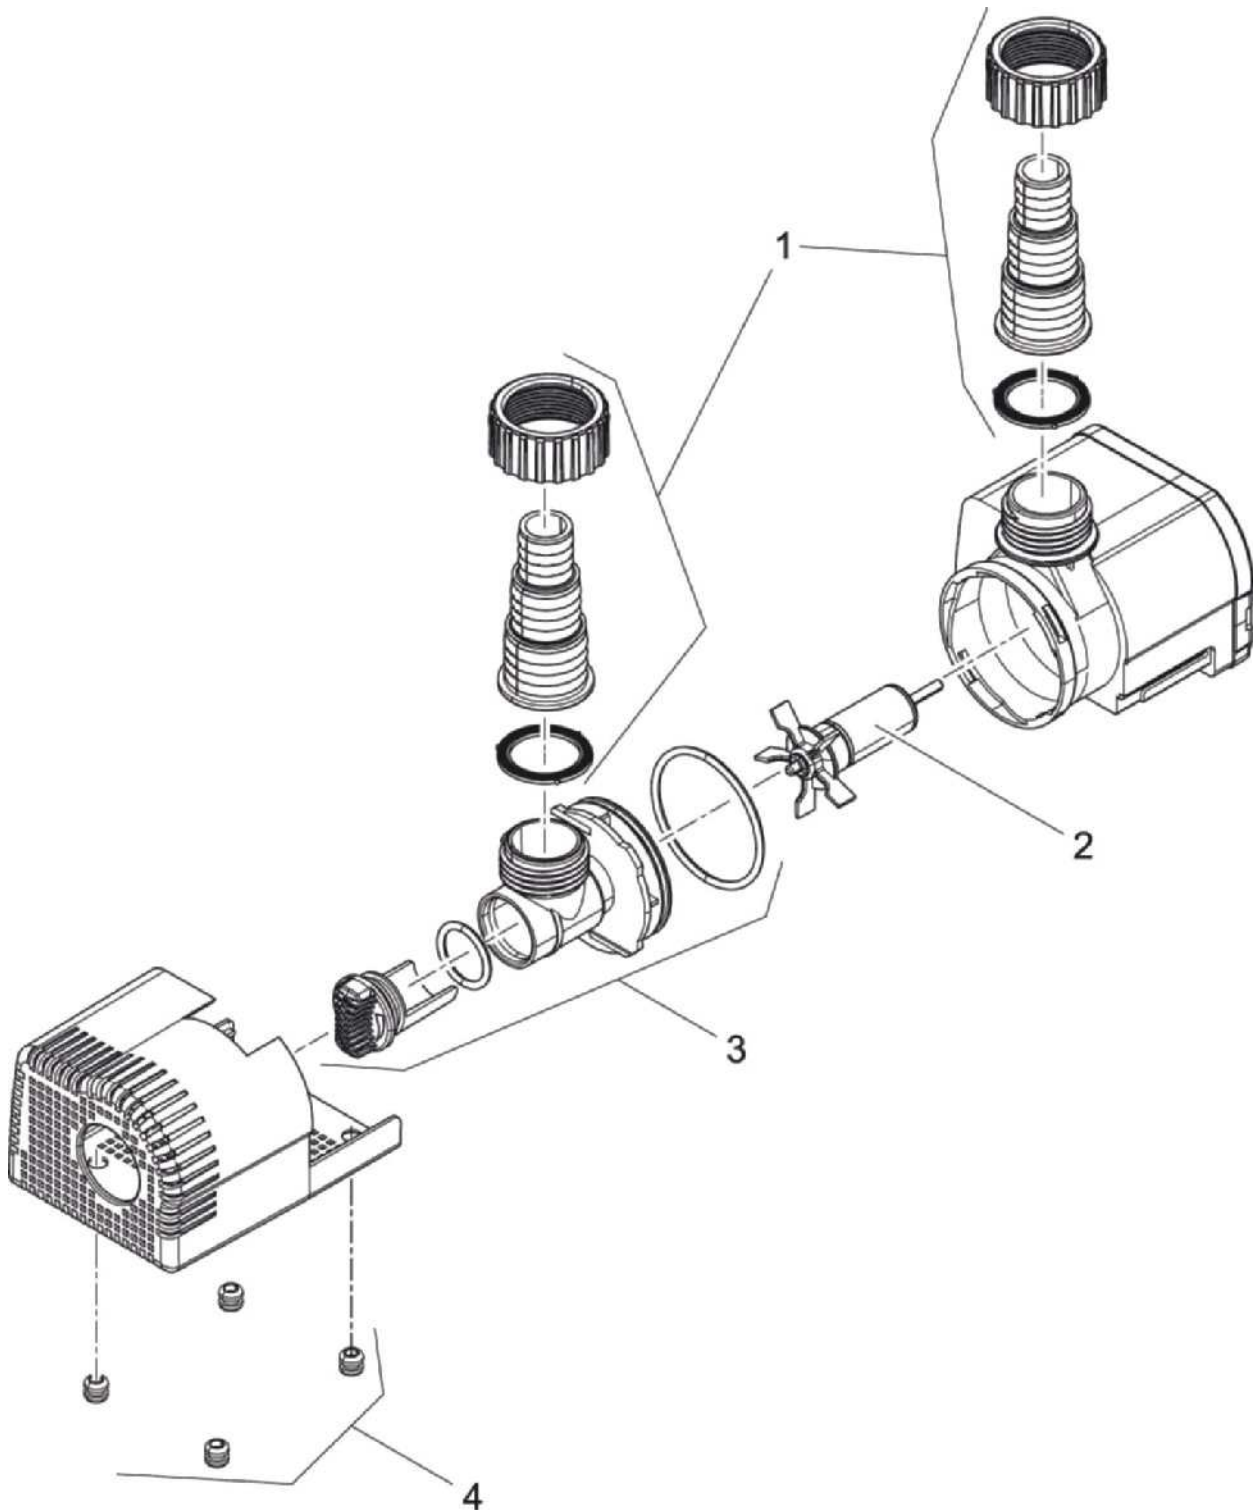

Artikelnr. Produkt Item no. Product	Pos. Pos.	Artikelnr. Ersatzteil Item no. Spare part	VE PU	Ersatzteil	Spare part
36975	1	42429	1	Ersatz Stufenschlauchtülle 1/2"	Spare stepped hose tail 1/2"
	2	26192	1	Ersatzrotor kpl. Standard-Synchron 750 V	Spare rotor cpl. standard-synchron 750 V
	3	26186	1	BG Ansaugdeckel Aquarius Universal 600	ASM suction cover Aquarius Universal 600
	4	26190	1	BG Filter + GummifüÙe Aquar. Uni. 600	ASM filter+rubber feet Aquar. Uni. 600
36950	1	42429	1	Ersatz Stufenschlauchtülle 1/2"	Spare stepped hose tail 1/2"
	2	26193	1	BG Ersatzrotor Aquarius Universal 1000	ASM spare rotor Aquarius Universal 1000
	3	26187	1	BG Ansaugdeckel Aquar. Uni. 1000-1500	ASM suction cover Aquar. Uni. 1000-1500
	4	26191	1	BG Filter + GummifüÙe Aquar. Uni. 1000	ASM filter+rubber feet Aquar. Uni. 1000
36951	1	42429	1	Ersatz Stufenschlauchtülle 1/2"	Spare stepped hose tail 1/2"
	2	26194	1	BG Ersatzrotor Aquarius Universal 1500	ASM spare rotor Aquarius Universal 1500
	3	26187	1	BG Ansaugdeckel Aquar. Uni. 1000-1500	ASM suction cover Aquar. Uni. 1000-1500
	4	26191	1	BG Filter + GummifüÙe Aquar. Uni. 1000	ASM filter+rubber feet Aquar. Uni. 1000
36953	1	42429	1	Ersatz Stufenschlauchtülle 1/2"	Spare stepped hose tail 1/2"
	2	26195	1	BG Ersatzrotor Aquarius Universal 2000	ASM spare rotor Aquarius Universal 2000
	3	26189	1	BG Ansaugdeckel Aquarius Universal 2000	ASM suction cover Aquarius Uni. 2000
	4	26191	1	BG Filter + GummifüÙe Aquar. Uni. 1000	ASM filter+rubber feet Aquar. Uni. 1000
36977	1	42429	1	Ersatz Stufenschlauchtülle 1/2"	Spare stepped hose tail 1/2"
	2	26192	1	Ersatzrotor kpl. Standard-Synchron 750 V	Spare rotor cpl. standard-synchron 750 V
	3	26186	1	BG Ansaugdeckel Aquarius Universal 600	ASM suction cover Aquarius Universal 600
	4	26190	1	BG Filter + GummifüÙe Aquar. Uni. 600	ASM filter+rubber feet Aquar. Uni. 600
36980	1	42429	1	Ersatz Stufenschlauchtülle 1/2"	Spare stepped hose tail 1/2"
	2	26193	1	BG Ersatzrotor Aquarius Universal 1000	ASM spare rotor Aquarius Universal 1000
	3	26187	1	BG Ansaugdeckel Aquar. Uni. 1000-1500	ASM suction cover Aquar. Uni. 1000-1500
	4	26191	1	BG Filter + GummifüÙe Aquar. Uni. 1000	ASM filter+rubber feet Aquar. Uni. 1000
36983	1	42429	1	Ersatz Stufenschlauchtülle 1/2"	Spare stepped hose tail 1/2"
	2	26194	1	BG Ersatzrotor Aquarius Universal 1500	ASM spare rotor Aquarius Universal 1500
	3	26187	1	BG Ansaugdeckel Aquar. Uni. 1000-1500	ASM suction cover Aquar. Uni. 1000-1500
	4	26191	1	BG Filter + GummifüÙe Aquar. Uni. 1000	ASM filter+rubber feet Aquar. Uni. 1000
36978	1	42429	1	Ersatz Stufenschlauchtülle 1/2"	Spare stepped hose tail 1/2"
	2	26195	1	BG Ersatzrotor Aquarius Universal 2000	ASM spare rotor Aquarius Universal 2000
	3	26189	1	BG Ansaugdeckel Aquarius Universal 2000	ASM suction cover Aquarius Uni. 2000
	4	26191	1	BG Filter + GummifüÙe Aquar. Uni. 1000	ASM filter+rubber feet Aquar. Uni. 1000