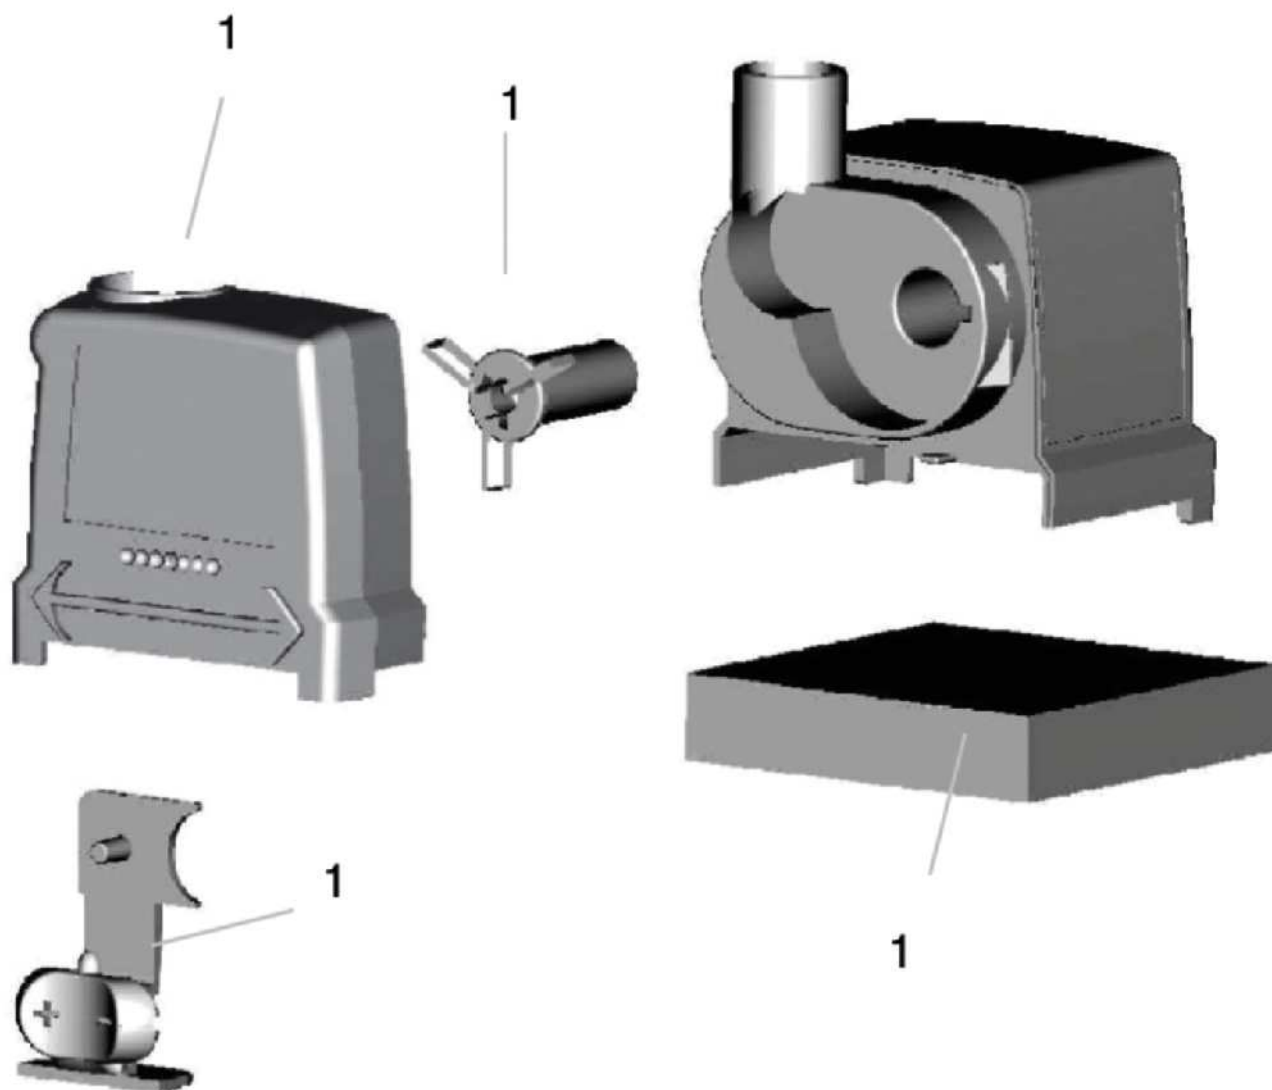

Artikelnr. Item no.	Produkt Product
36673	Aquarius Universal Classic 440i
36726	Aquarius Universal Classic 440
36746	GB Aquarius Universal Classic 440

Artikelnr. Produkt Item no. Product	Pos. Pos.	Artikelnr. Ersatzteil Item no. Spare part	VE PU	Ersatzteil	Spare part
36673	1	36787	1	Ersatzteil-Set Aquarius Universal 440	Spare part set Aquarius Universal 440
36726	1	36787	1	Ersatzteil-Set Aquarius Universal 440	Spare part set Aquarius Universal 440
36746	1	36787	1	Ersatzteil-Set Aquarius Universal 440	Spare part set Aquarius Universal 440