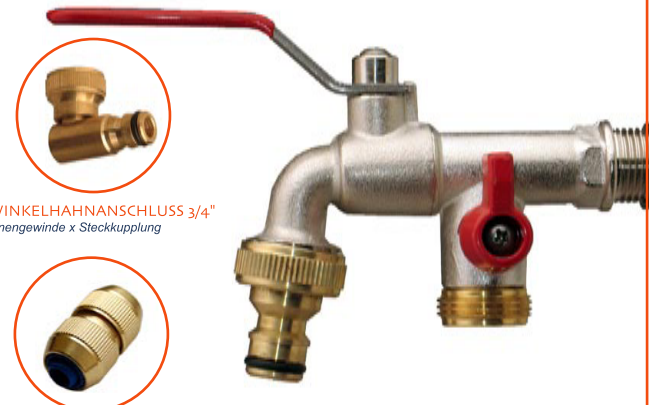

## QUICK KLICK - einfach, hochwertig.

Das bewährte Gardena Kupplungssystem gibt es nun auch aus hochwertigem Messing. Die Schlauchverbinder und Hahnanschlüsse sind schlagfest und trotzen der UV-Strahlung ohne zu ermüden. Neben den klassischen Komponenten bieten wir hochwertige Gieß- und Reinigungsgeräte für verschiedene Einsatzzwecke.

### Spezifikationen für Gartenschlauch-Schlauchkupplungen bis 10 bar

Körper:	Messing,
Dichtung:	NBR
Klemmring:	Nylon
Temperaturbereich:	0°C bis max. + 60°C
Betriebsdruck:	0 - 8 bar
Medium:	Wasser

### KUGELAUSLAUFHAHN mit zusätzlichen Abgang

WINKELHAHNANSCHLUSS 3/4"  
Innengewinde x Steckkupplung

SCHLAUCHVERBINDER 1/2"  
15 x 15 mm  
SCHLAUCHVERBINDER 3/4"  
19 x 19 mm

KUPPLUNG  
Doppelstecker

STECKKUPPLUNG  
x 1/2" Tülle

ANSCHLUSS 3/4"  
Innengewinde  
Außengewinde  
3/4" ohne Wasserstop  
3/4" mit Wasserstop

Y-VERTEILERSTÜCK  
3 x Steckkupplung

PROFI  
GARTENSPRITZE

GARTENSPRITZE mit Flexschlauch

SCHLAUCHANSCHLUSS  
mit 6 Kugeln  
1/2" ohne Wasserstop  
1/2" mit Wasserstop  
3/4" ohne Wasserstop  
3/4" mit Wasserstop