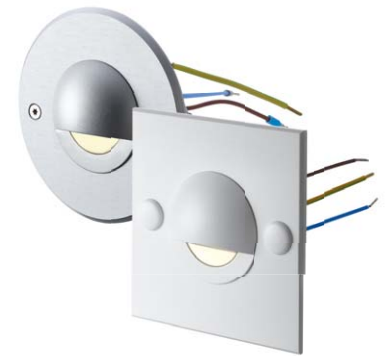

side-light 230 V, klar + diffus

side-light 230 V, transparent + opaque
side-light 230 V, clair + diffus

dot-spot®
Akzente setzen!

- LED Einbauleuchte mit Blendschutz für direkten Anschluss an 230 V Netzspannung und Einbau in Standard-Unterputz- und Hohlwanddosen; perfekt für die Beleuchtung von Wegen, Treppen, Fluren, uvm.
- Schutzart IP 64, Montage auch im geschützten Außenbereich; Edelstahl-Montageschrauben und Dichtring im Lieferumfang enthalten
- Energieaufnahme nur 3 W, so hell wie 20 W Halogen
- Gehäuse Aluminium eloxiert, oder weiß lackiert, mit runder oder quadratischer Blende; mit Echtglaslinse klar oder diffus
- dimmbar (Mindestlast des Dimmers beachten)
- Temperaturbereich - 25 °C bis + 45 °C

- luminaire encastrable LED avec une bandeau pour un raccordement direct à une tension de réseau de 230 V et un montage standard sous enduit et dans des prises murales creuses; optimal pour l'éclairage d'allées, d'escaliers, de couloirs, de vestibules, etc.
- classe de protection IP 64, montage également possible dans des abris extérieurs; vis de montage en acier inoxydable et bague d'étanchéité comprises dans la livraison
- absorption d'énergie de seulement 3 W, aussi lumineux que des halogènes de 20 W
- boîtier en aluminium anodisé ou avec finition blanche, avec une bandeau ronde ou carrée; avec une lentille en verre transparente ou diffuse
- à variation de lumière (respecter la charge minimum du variateur de lumière)
- boîte gamme de température entre - 25 °C et + 45 °C