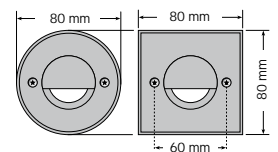

Alu eloxiert und weiß lackiert
anodised aluminum and painted white
aluminium éloxé et peint en blanc

Art.-No.	Model		Watt	⚡
side-light				
11101.XX.XX.XX	sl al	silver	3 W	230 V AC
11102.XX.XX.XX	sl w	white	3 W	230 V AC

Art.-No.	☀️	∅ transparent	∅ opaque	CRI
XXXX.00.XX.XX	☐ warm white, 3000 K	51 lm	48 lm	80
XXXX.01.XX.XX	☐ cool white, 6300 K	73 lm	69 lm	65

Art.-No.	🕒	📶
XXXX.XX.00.XX	opaque	60°
XXXX.XX.01.XX	transparent	60°

Art.-No.	Design
XXXX.XX.XX.00	🕒 round
XXXX.XX.XX.01	☐ square